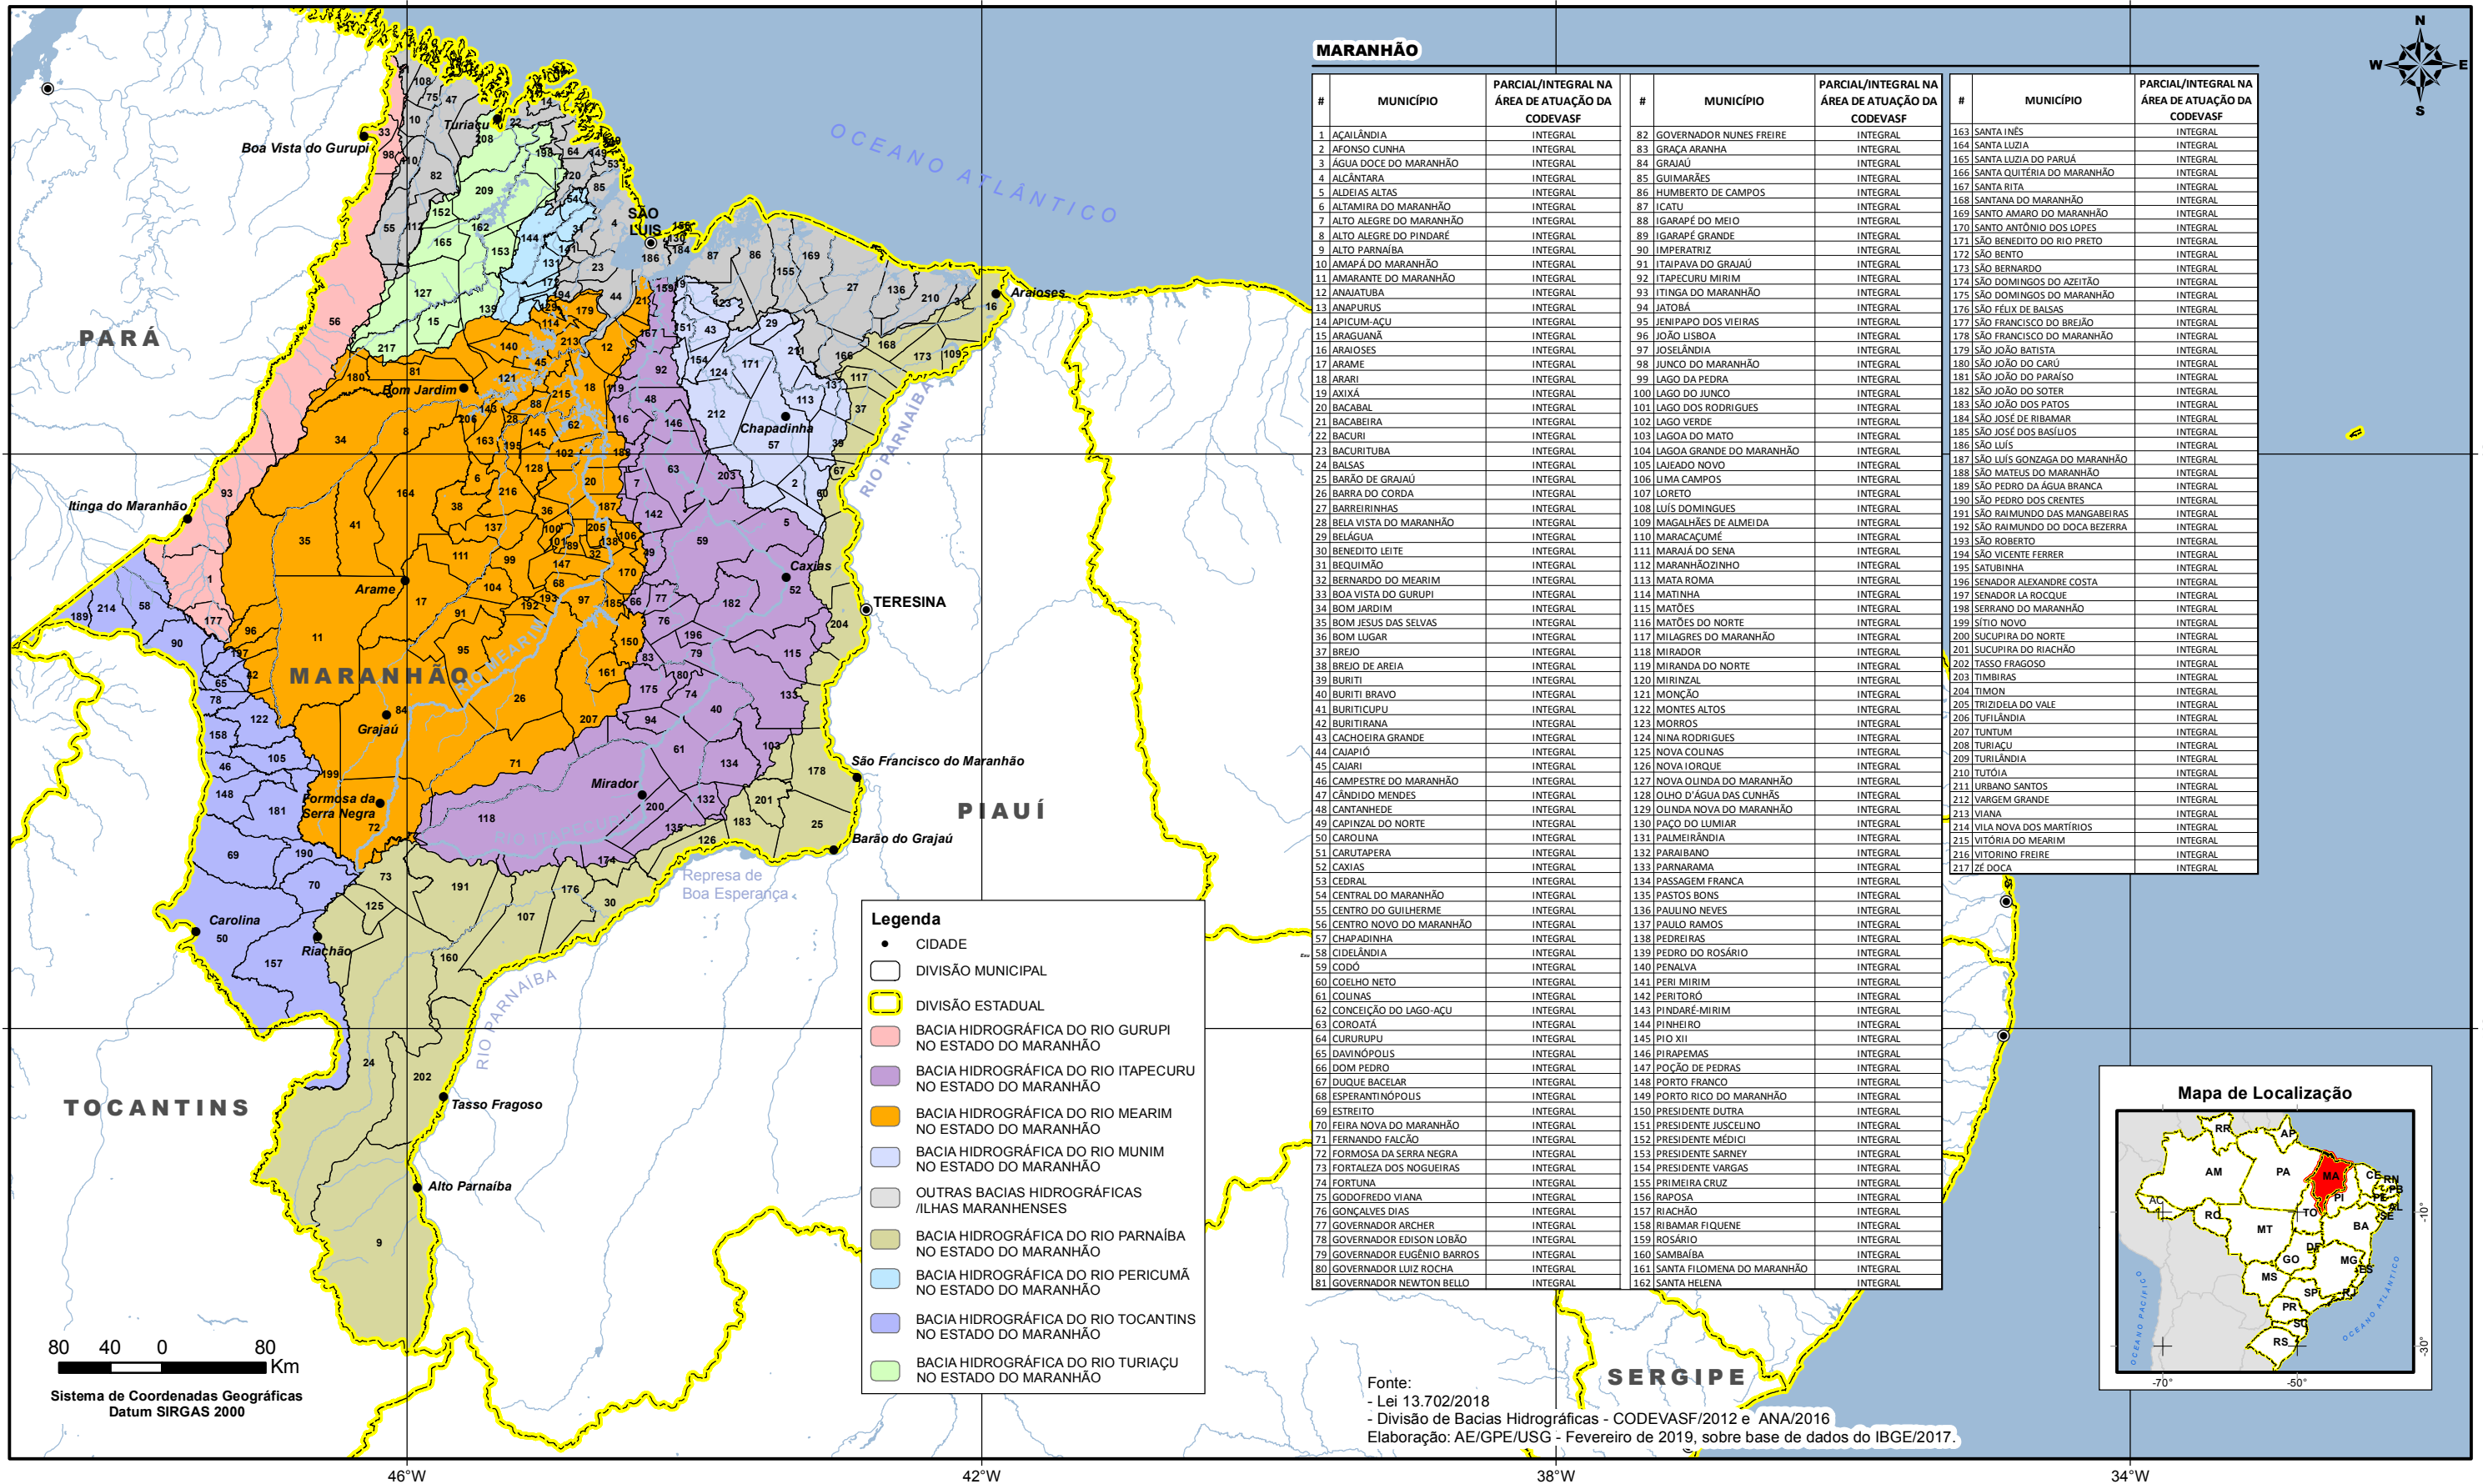

MUNICÍPIOS NO ESTADO DO MARANHÃO NA ÁREA DE ATUAÇÃO DA CODEVASF

MARANHÃO