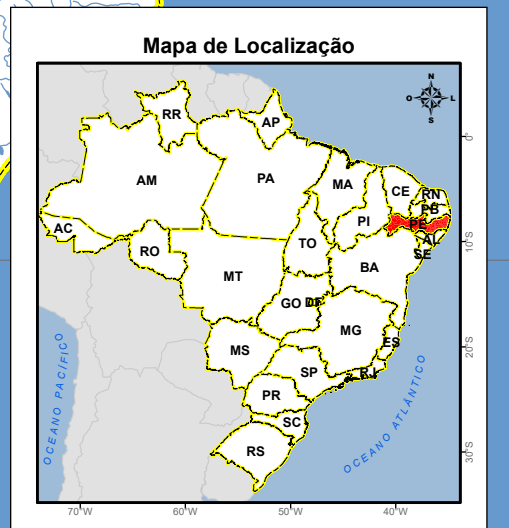

# MUNICÍPIOS NO ESTADO DE PERNAMBUCO NA ÁREA DE ATUAÇÃO DA CODEVASF

**LEGENDA**

- CAPITAL ESTADUAL
- DIVISÃO MUNICIPAL
- DIVISÃO ESTADUAL
- ▨ 3ª SUPERINTENDÊNCIA REGIONAL
- ▨ 15ª SUPERINTENDÊNCIA REGIONAL
- BACIA HIDROGRÁFICA DO RIO MUNDAÚ
- BACIA HIDROGRÁFICA DO RIO PARAÍBA
- BACIA HIDROGRÁFICA DO RIO SÃO FRANCISCO
- BACIA HIDROGRÁFICA DO RIO UNA
- OUTRAS BACIAS HIDROGRÁFICAS DE PERNAMBUCO

Fonte:  
- Lei nº 14.053, de 08 de setembro de 2020  
- Divisão de Bacias Hidrográficas - ANA/2017  
- Divisão Estadual e Municipal - IBGE/2019

40 20 0 40 Km  
Sistema Geodésico de Referência  
SIRGAS 2000

## MUNICÍPIOS NO ESTADO DE PERNAMBUCO NA ÁREA DE ATUAÇÃO DA CODEVASF

### 15ª SUPERINTENDÊNCIA REGIONAL

#	MUNICÍPIO	SITUAÇÃO NA ÁREA DE ATUAÇÃO DA CODEVASF
1	Abreu e Lima	INTEGRAL
2	Agrestina	INTEGRAL
3	Água Preta	INTEGRAL
4	Aliança	INTEGRAL
5	Altinho	INTEGRAL
6	Amaraji	INTEGRAL
7	Angelim	INTEGRAL
8	Araçoiaba	INTEGRAL
9	Barra de Guabiraba	INTEGRAL
10	Barreiros	INTEGRAL
11	Belém de Maria	INTEGRAL
12	Bezerros	INTEGRAL
13	Bom Conselho	INTEGRAL
14	Bom Jardim	INTEGRAL
15	Bonito	INTEGRAL
16	Brejão	INTEGRAL
17	Buenos Aires	INTEGRAL
18	Cabo de Santo Agostinho	INTEGRAL
19	Caetés	INTEGRAL
20	Caçado	INTEGRAL
21	Camaragibe	INTEGRAL
22	Camocim de São Félix	INTEGRAL
23	Camutanga	INTEGRAL
24	Canhotinho	INTEGRAL
25	Carpina	INTEGRAL
26	Caruaru	INTEGRAL
27	Casinhas	INTEGRAL
28	Catende	INTEGRAL
29	Chã de Alegria	INTEGRAL
30	Chã Grande	INTEGRAL
31	Condado	INTEGRAL
32	Correntes	INTEGRAL
33	Cortês	INTEGRAL
34	Cumaru	INTEGRAL
35	Cupira	INTEGRAL
36	Escada	INTEGRAL
37	Feira Nova	INTEGRAL
38	Fernando de Noronha	INTEGRAL