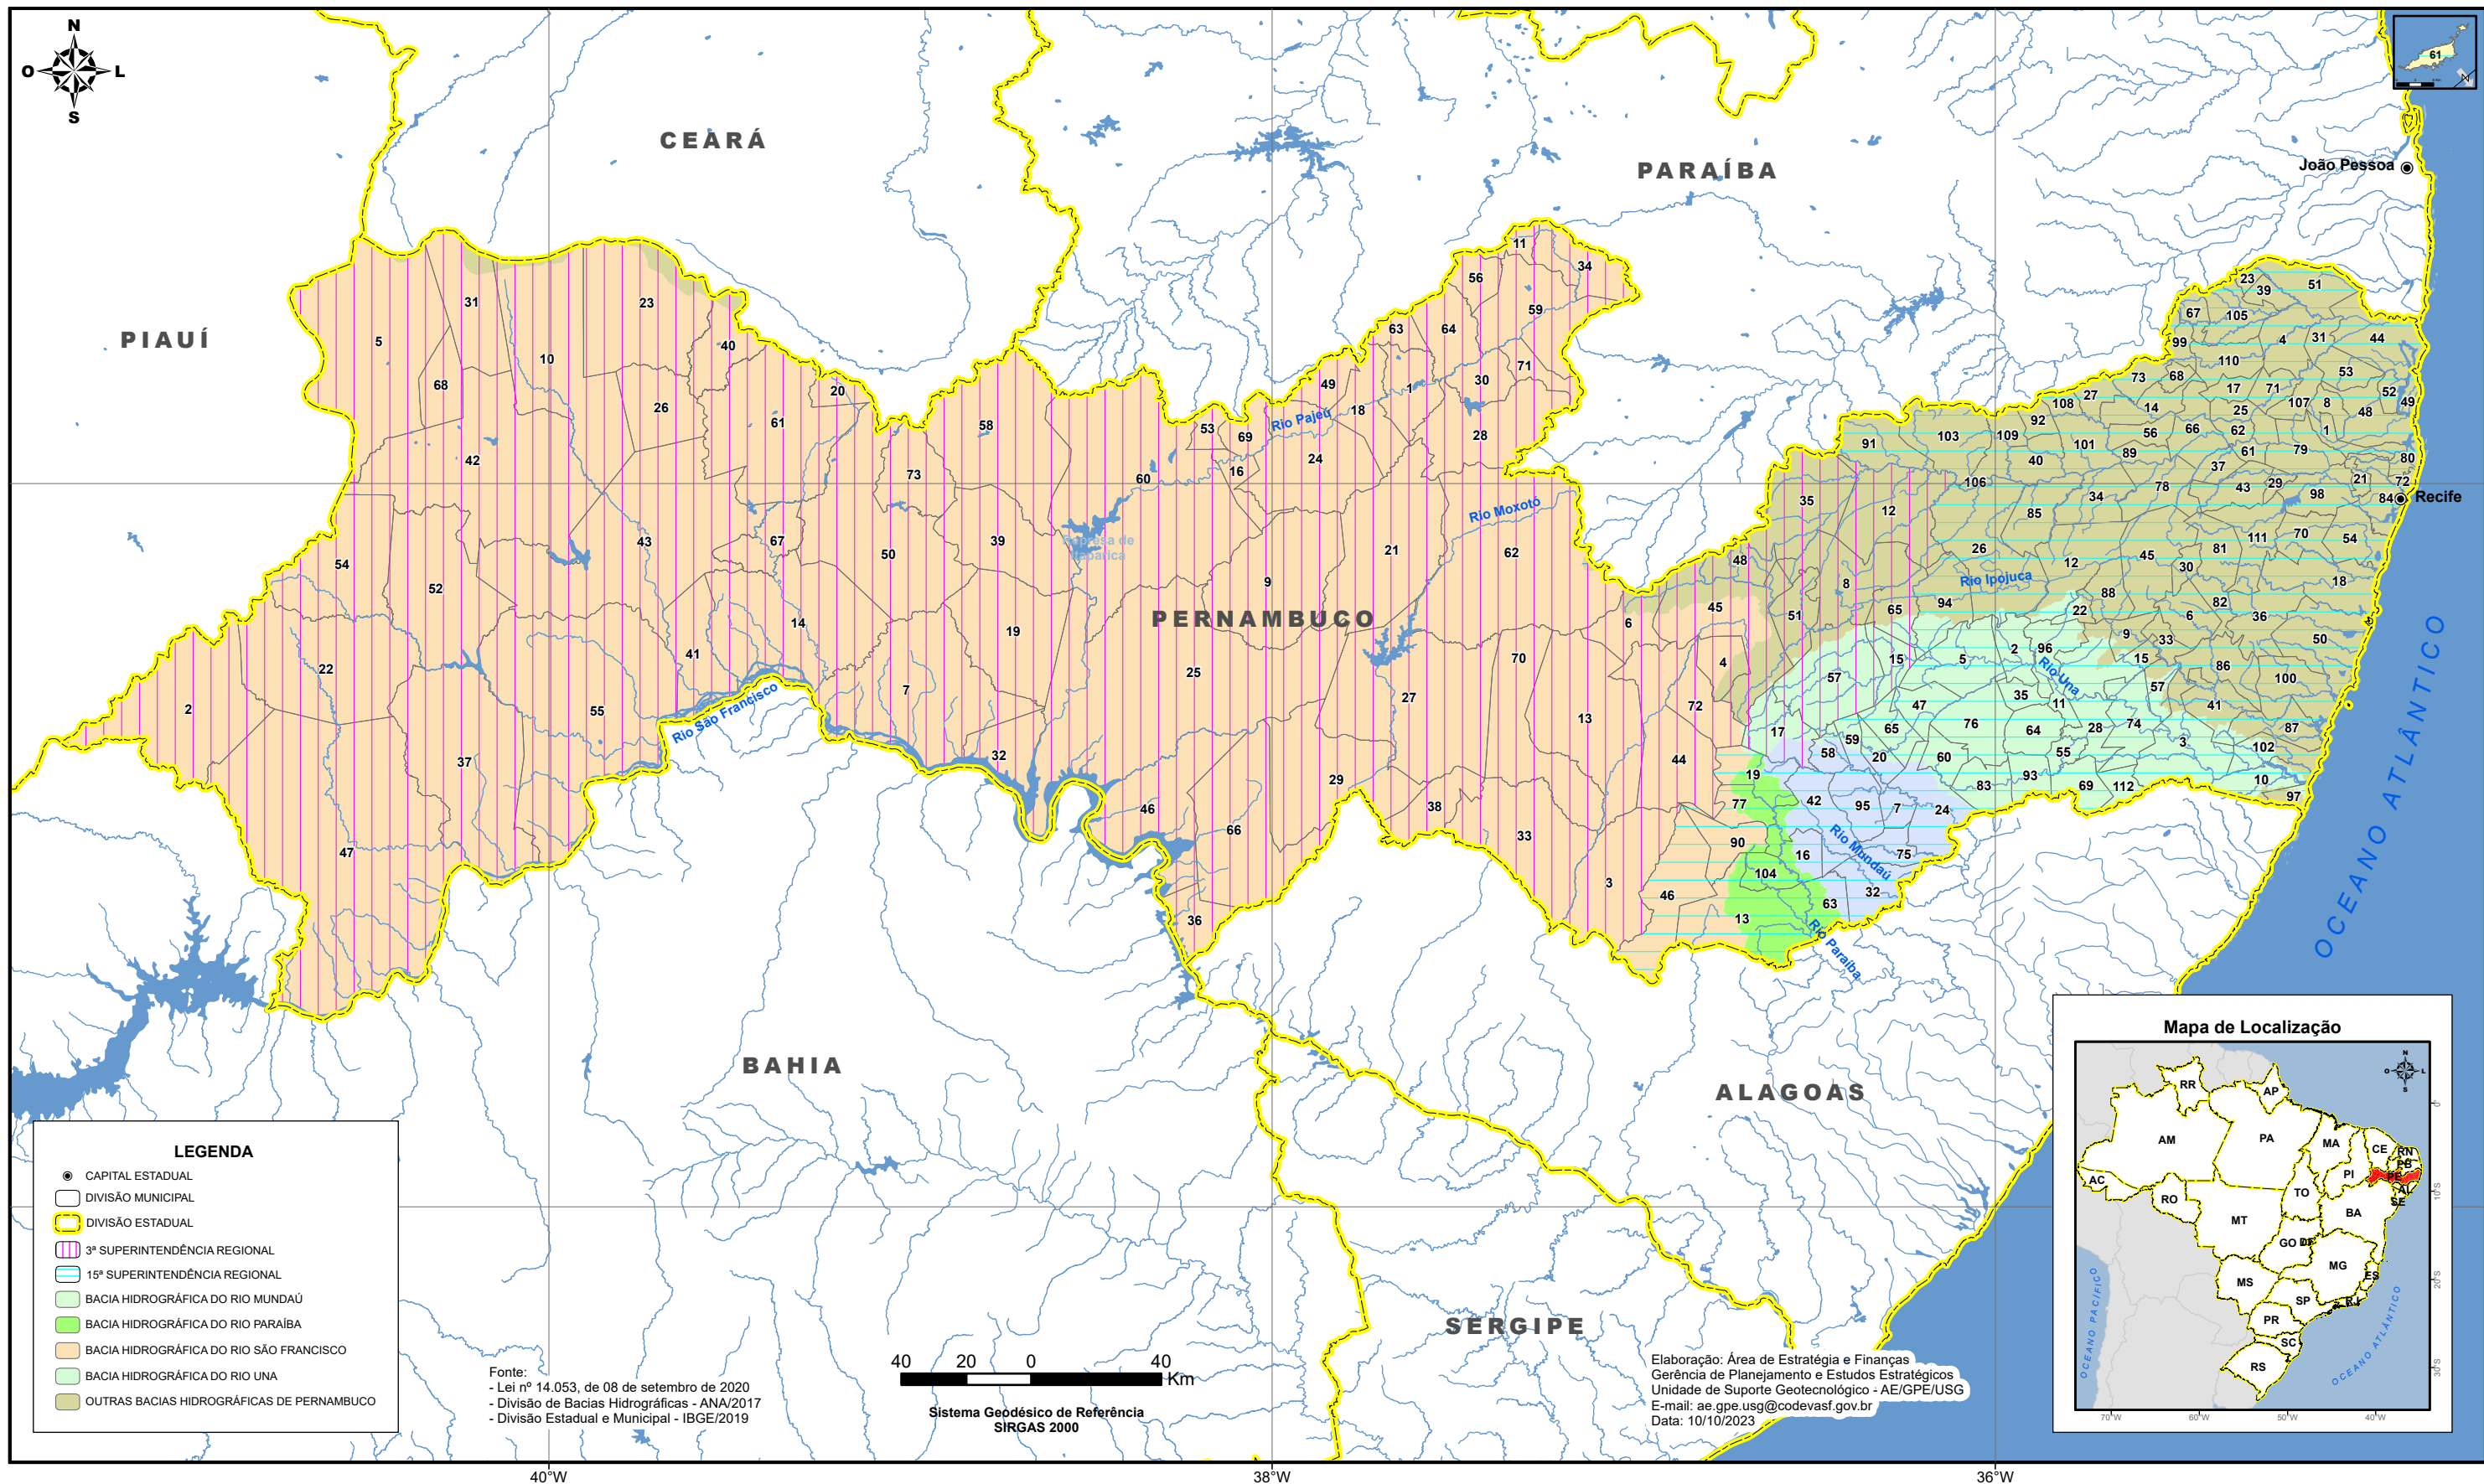

# MUNICÍPIOS NO ESTADO DE PERNAMBUCO NA ÁREA DE ATUAÇÃO DA CODEVASF

**LEGENDA**

- CAPITAL ESTADUAL
- DIVISÃO MUNICIPAL
- DIVISÃO ESTADUAL
- ▨ 3ª SUPERINTENDÊNCIA REGIONAL
- ▨ 15ª SUPERINTENDÊNCIA REGIONAL
- BACIA HIDROGRÁFICA DO RIO MUNDAÚ
- BACIA HIDROGRÁFICA DO RIO PARAÍBA
- BACIA HIDROGRÁFICA DO RIO SÃO FRANCISCO
- BACIA HIDROGRÁFICA DO RIO UNA
- OUTRAS BACIAS HIDROGRÁFICAS DE PERNAMBUCO

Fonte:  
- Lei nº 14.053, de 08 de setembro de 2020  
- Divisão de Bacias Hidrográficas - ANA/2017  
- Divisão Estadual e Municipal - IBGE/2019

40 20 0 40 Km  
Sistema Geodésico de Referência  
SIRGAS 2000

## MUNICÍPIOS NO ESTADO DE PERNAMBUCO NA ÁREA DE ATUAÇÃO DA CODEVASF

### 15ª SUPERINTENDÊNCIA REGIONAL

#	MUNICÍPIO	SITUAÇÃO NA ÁREA DE ATUAÇÃO DA CODEVASF
1	Abreu e Lima	INTEGRAL
2	Agrestina	INTEGRAL
3	Água Preta	INTEGRAL
4	Aliança	INTEGRAL
5	Altinho	INTEGRAL
6	Amaraji	INTEGRAL
7	Angelim	INTEGRAL
8	Araçoiaba	INTEGRAL
9	Barra de Guabiraba	INTEGRAL
10	Barreiros	INTEGRAL
11	Belém de Maria	INTEGRAL
12	Bezerros	INTEGRAL
13	Bom Conselho	INTEGRAL
14	Bom Jardim	INTEGRAL
15	Bonito	INTEGRAL
16	Brejão	INTEGRAL
17	Buenos Aires	INTEGRAL
18	Cabo de Santo Agostinho	INTEGRAL
19	Caetés	INTEGRAL
20	Caçado	INTEGRAL
21	Camaragibe	INTEGRAL
22	Camocim de São Félix	INTEGRAL
23	Camutanga	INTEGRAL
24	Canhotinho	INTEGRAL
25	Carpina	INTEGRAL
26	Caruaru	INTEGRAL
27	Casinhas	INTEGRAL
28	Catende	INTEGRAL
29	Chã de Alegria	INTEGRAL
30	Chã Grande	INTEGRAL
31	Condado	INTEGRAL
32	Correntes	INTEGRAL
33	Cortês	INTEGRAL
34	Cumaru	INTEGRAL
35	Cupira	INTEGRAL
36	Escada	INTEGRAL
37	Feira Nova	INTEGRAL
38	Fernando de Noronha	INTEGRAL