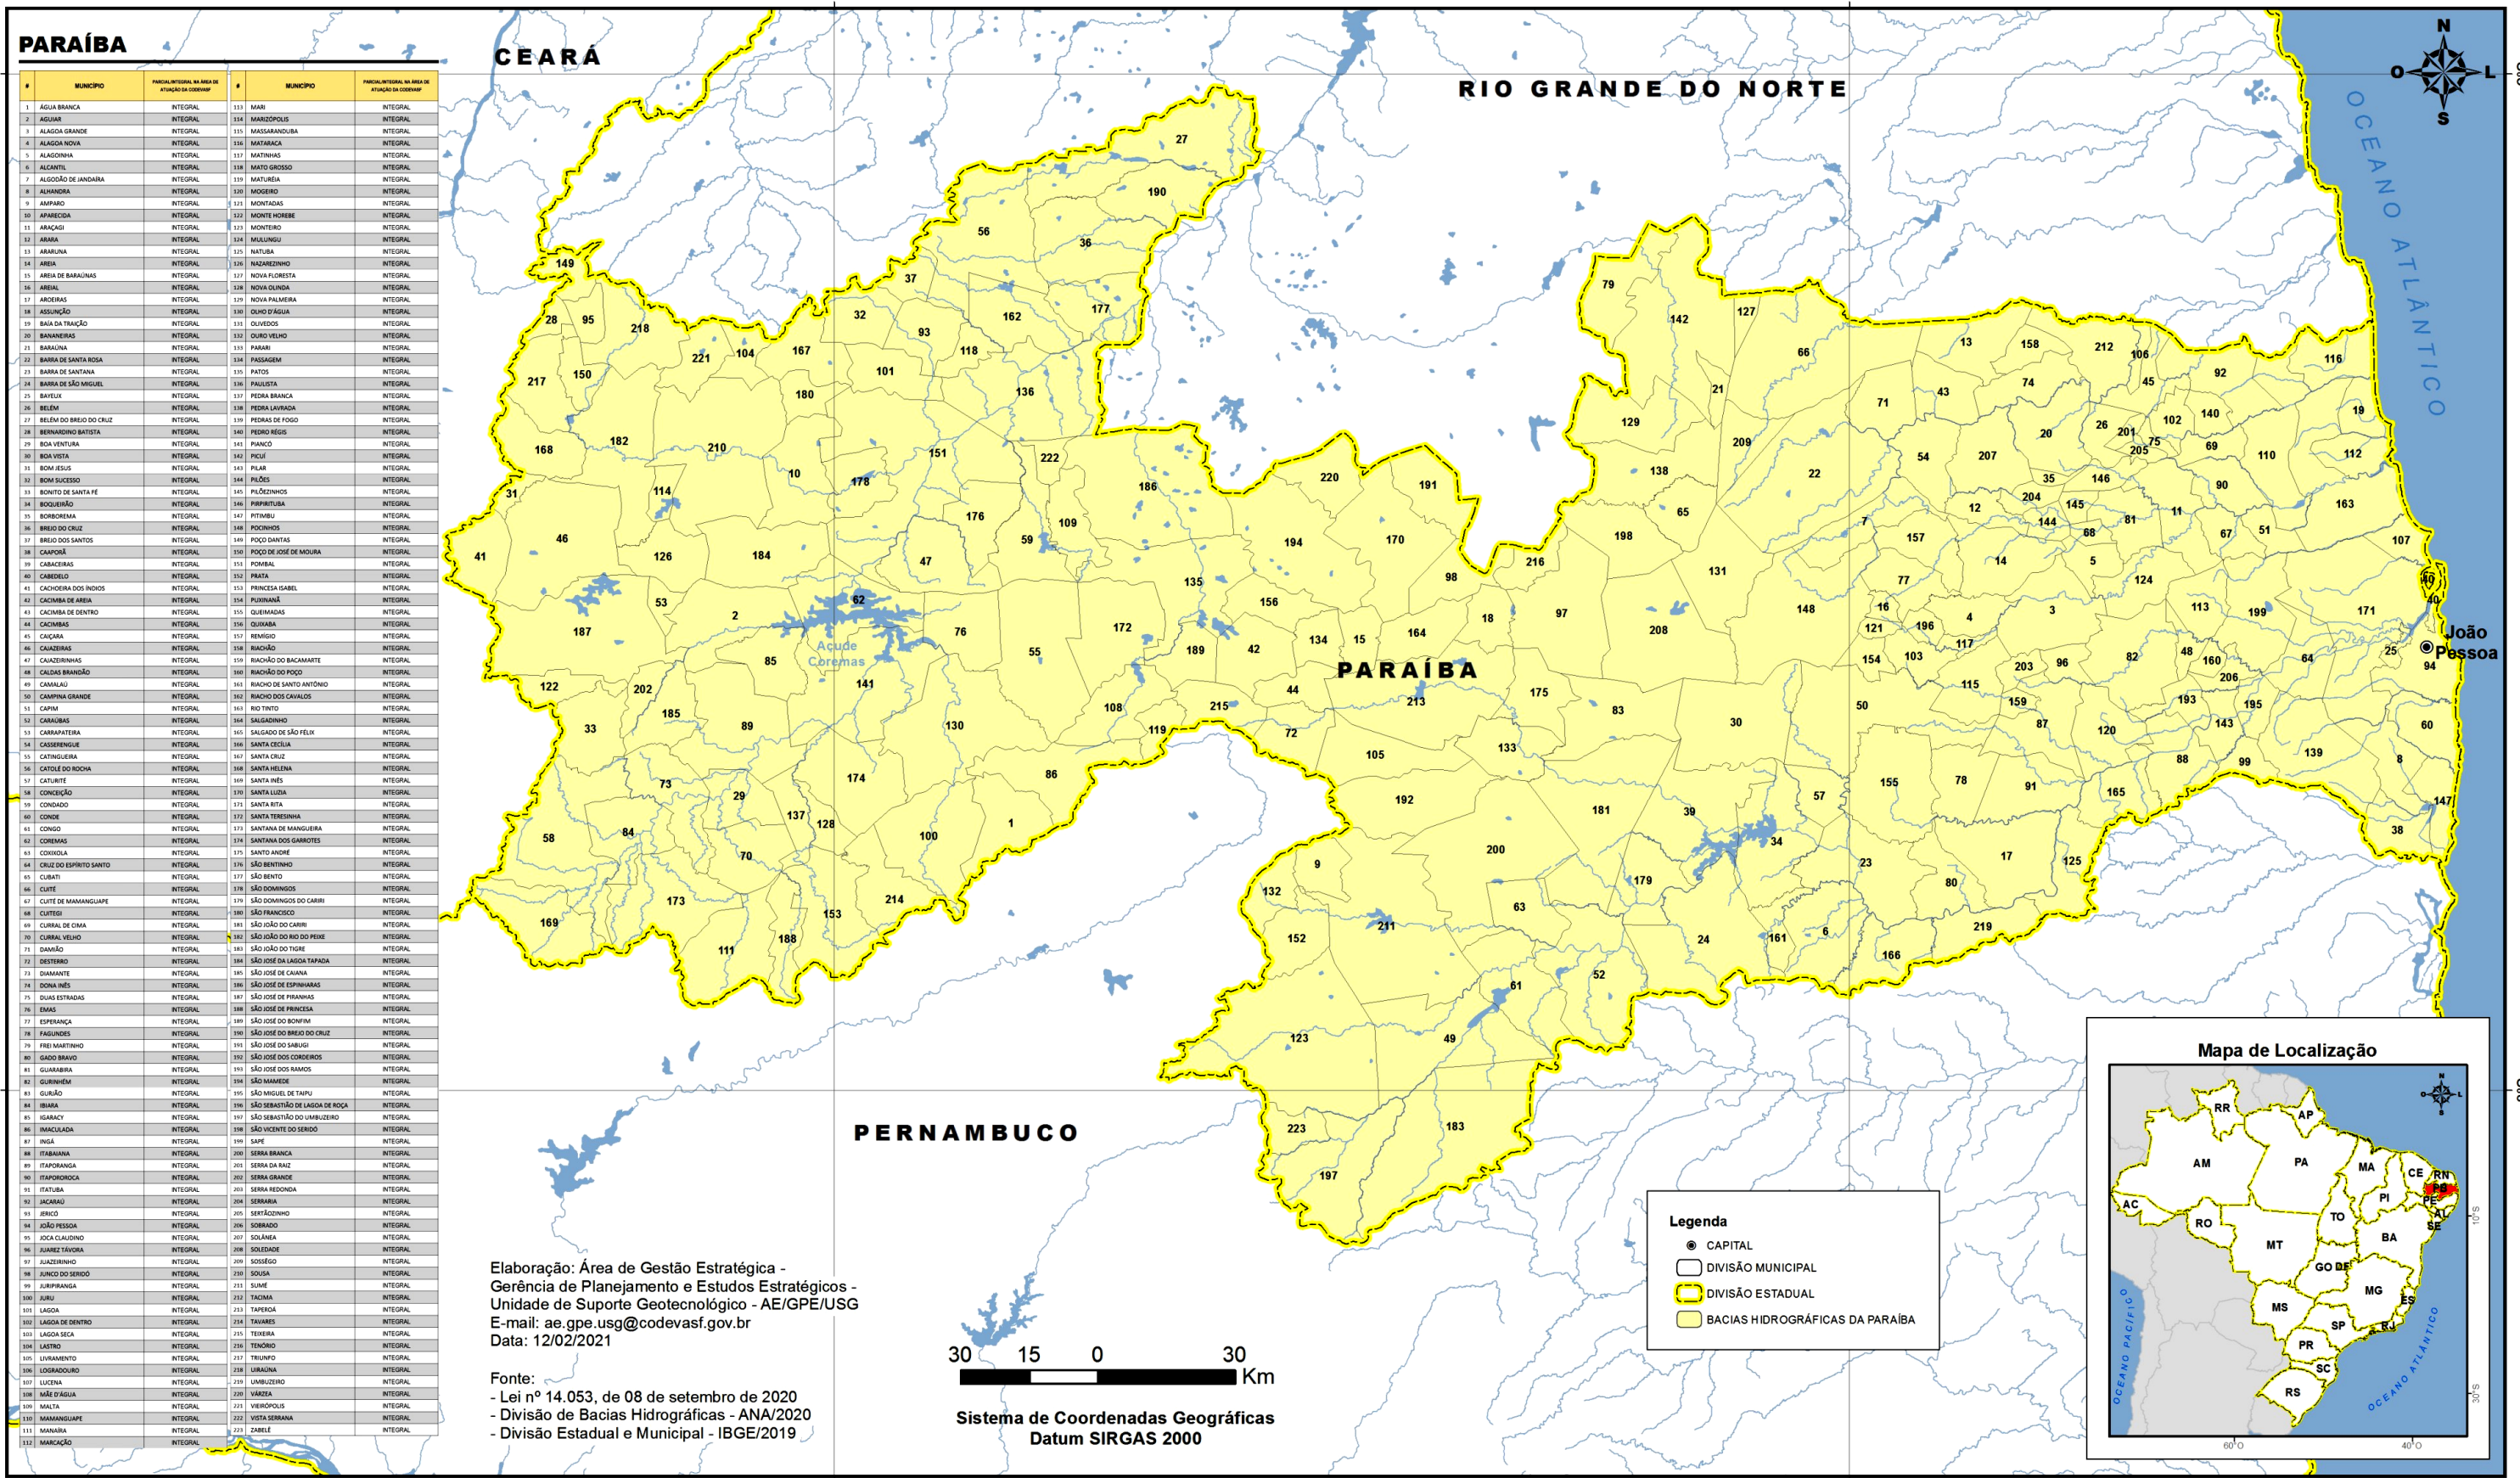

MUNICÍPIOS NO ESTADO DA PARAÍBA NA ÁREA DE ATUAÇÃO DA CODEVASF

#	MUNICÍPIO	PARCELAMENTO NA ÁREA DE ATUAÇÃO DA CODEVASF	#	MUNICÍPIO	PARCELAMENTO NA ÁREA DE ATUAÇÃO DA CODEVASF
1	ÁGUA BRANCA	INTEGRAL	133	MARÍ	INTEGRAL
2	ALAGOA GRANDE	INTEGRAL	134	MARIZÓPOLIS	INTEGRAL
3	ALAGOA NOVA	INTEGRAL	135	MASSARANDUBA	INTEGRAL
4	ALCANTILAS	INTEGRAL	136	MATARACA	INTEGRAL
5	ALCANTILAS	INTEGRAL	137	MATINHAS	INTEGRAL
6	ALCANTILAS	INTEGRAL	138	MATO GROSSO	INTEGRAL
7	ALGODÃO DE JANDAÍRA	INTEGRAL	139	MATUMBÁ	INTEGRAL
8	ALMAGREMA	INTEGRAL	140	MOGIADO	INTEGRAL
9	AMPARO	INTEGRAL	141	MONTADAS	INTEGRAL
10	APARECIDA	INTEGRAL	142	MONTIHOBRE	INTEGRAL
11	ARACAGI	INTEGRAL	143	MONTEIRO	INTEGRAL
12	ARARA	INTEGRAL	144	MULUNGU	INTEGRAL
13	ARARUNA	INTEGRAL	145	NATUBA	INTEGRAL
14	ARCA	INTEGRAL	146	NASRZEDINO	INTEGRAL
15	ARCA DE BARAUNAS	INTEGRAL	147	NOVA FLORESTA	INTEGRAL
16	ARIAL	INTEGRAL	148	NOVA OLINDA	INTEGRAL
17	ARDEAS	INTEGRAL	149	NOVA PALMEIRA	INTEGRAL
18	ASSUNÇÃO	INTEGRAL	150	DUHO D'ÁGUA	INTEGRAL
19	BAIA DA TRACÇÃO	INTEGRAL	151	OLVEDOS	INTEGRAL
20	BANANEIRAS	INTEGRAL	152	OURIQUILHO	INTEGRAL
21	BARAUNA	INTEGRAL	153	PABARI	INTEGRAL
22	BARRA DE SANTA ROSA	INTEGRAL	154	PASSAGEM	INTEGRAL
23	BARRA DE SANTANA	INTEGRAL	155	PATOS	INTEGRAL
24	BARRA DE SÃO MIGUEL	INTEGRAL	156	PAULISTA	INTEGRAL
25	BAVEIX	INTEGRAL	157	PESSOA BRANCA	INTEGRAL
26	BELEM	INTEGRAL	158	PEDRA LAVADA	INTEGRAL
27	BELEM DO BREJO DO CRUZ	INTEGRAL	159	PEDRAS DE FOGO	INTEGRAL
28	BENEDITINO BATISTA	INTEGRAL	160	PEDRO Régis	INTEGRAL
29	BOM JESUS	INTEGRAL	161	PIANCO	INTEGRAL
30	BOM JESUS	INTEGRAL	162	PICULI	INTEGRAL
31	BOM SUCESSO	INTEGRAL	163	PILAR	INTEGRAL
32	BONITO DE SANTA FÉ	INTEGRAL	164	PILÕES	INTEGRAL
33	BOQUEIRÃO	INTEGRAL	165	PILÓZINHOS	INTEGRAL
34	BORBOREMA	INTEGRAL	166	PIMPURUBA	INTEGRAL
35	BREJO DO CRUZ	INTEGRAL	167	PITIMBU	INTEGRAL
36	BREJO DOS SANTOS	INTEGRAL	168	POCINHOS	INTEGRAL
37	CABOATENE	INTEGRAL	169	POÇO DANTAS	INTEGRAL
38	CABECEIRAS	INTEGRAL	170	POÇO DE JOSE DE MOURA	INTEGRAL
39	CABEDELO	INTEGRAL	171	POZUELO	INTEGRAL
40	CACHOEIRA DOS INDIOS	INTEGRAL	172	PRATA	INTEGRAL
41	CACIMBA DE ARRAIA	INTEGRAL	173	PRINCESA ISABEL	INTEGRAL
42	CACIMBA DE DENTRO	INTEGRAL	174	PURINAMA	INTEGRAL
43	CACIMBAS	INTEGRAL	175	QUEIMADAS	INTEGRAL
44	CAÇARA	INTEGRAL	176	QUEIMADAS	INTEGRAL
45	CAIÇARAS	INTEGRAL	177	REMIÓIO	INTEGRAL
46	CAIÇARAS	INTEGRAL	178	RIACHÃO	INTEGRAL
47	CAIÇARINHAS	INTEGRAL	179	RIACHÃO DO BACAMARTE	INTEGRAL
48	CALDAS BRANDÃO	INTEGRAL	180	RIACHÃO DO POÇO	INTEGRAL
49	CAMALAU	INTEGRAL	181	RIACHÃO DE SANTO ANTONIO	INTEGRAL
50	CAMPINA GRANDE	INTEGRAL	182	RIACHÃO DOS CAVALOS	INTEGRAL
51	CAPIM	INTEGRAL	183	RIO TINTO	INTEGRAL
52	CARABAS	INTEGRAL	184	SALGADINHO	INTEGRAL
53	CARRAPATEIRA	INTEGRAL	185	SALGADO DE SÃO FELIX	INTEGRAL
54	CASSERENGUE	INTEGRAL	186	SANTA CECÍLIA	INTEGRAL
55	CATINGUEIRA	INTEGRAL	187	SANTA CRUZ	INTEGRAL
56	CATOLÓIO DE ROCHA	INTEGRAL	188	SANTA HELENA	INTEGRAL
57	CATUIRE	INTEGRAL	189	SANTA INÊS	INTEGRAL
58	CONCEIÇÃO	INTEGRAL	190	SANTA LÚCIA	INTEGRAL
59	CONDADO	INTEGRAL	191	SANTA RITA	INTEGRAL
60	CONDÉ	INTEGRAL	192	SANTA TEREZINHA	INTEGRAL
61	CONGO	INTEGRAL	193	SANTANA DE MANOUEIRA	INTEGRAL
62	COENHAS	INTEGRAL	194	SANTANA DOS GAMBOTES	INTEGRAL
63	COIXOLÁ	INTEGRAL	195	SANTO ANDRE	INTEGRAL
64	CRUZ DO ESPRITO SANTO	INTEGRAL	196	SÃO ANTONIO	INTEGRAL
65	CUBATI	INTEGRAL	197	SÃO BENITO	INTEGRAL
66	CLUTE	INTEGRAL	198	SÃO DOMINGOS	INTEGRAL
67	CLUTE DE MAMANGUAPE	INTEGRAL	199	SÃO DOMINGOS DO CARIRI	INTEGRAL
68	CLUTE	INTEGRAL	200	SÃO FRANCISCO	INTEGRAL
69	CURRAL DE CIMA	INTEGRAL	201	SÃO JOÃO DO CARIRI	INTEGRAL
70	CURRAL VELHO	INTEGRAL	202	SÃO JOÃO DO RIO DO PEIXE	INTEGRAL
71	DAMARÃO	INTEGRAL	203	SÃO JOÃO DO TIGRE	INTEGRAL
72	DESTREZ	INTEGRAL	204	SÃO JOSÉ DA LAGOA TAPADA	INTEGRAL
73	DIAMANTE	INTEGRAL	205	SÃO JOSÉ DE CAIANA	INTEGRAL
74	DIAS REIS	INTEGRAL	206	SÃO JOSÉ DE ESPINHARAS	INTEGRAL
75	DIAS ESTRADAS	INTEGRAL	207	SÃO JOSÉ DE PIRANHAS	INTEGRAL
76	EMAS	INTEGRAL	208	SÃO JOSÉ DE PRINCESA	INTEGRAL
77	ESPERANÇA	INTEGRAL	209	SÃO JOSÉ DO BONFIM	INTEGRAL
78	FAGUNDES	INTEGRAL	210	SÃO JOSÉ DO BREJO DO CRUZ	INTEGRAL
79	FELI MARTINS	INTEGRAL	211	SÃO JOSÉ DO LEMBUÍ	INTEGRAL
80	GAO BRAVO	INTEGRAL	212	SÃO JOSÉ DOS CONDEIROS	INTEGRAL
81	GUARABIRA	INTEGRAL	213	SÃO JOSÉ DOS RAMOS	INTEGRAL
82	GURINHÉM	INTEGRAL	214	SÃO MAMEDE	INTEGRAL
83	GURJÃO	INTEGRAL	215	SÃO MIGUEL DE TAIPI	INTEGRAL
84	IBARA	INTEGRAL	216	SÃO SEBASTIÃO DE LAGOA DE ROÇA	INTEGRAL
85	IBIARA	INTEGRAL	217	SÃO SEBASTIÃO DO UMBUZERO	INTEGRAL
86	IBICUIA	INTEGRAL	218	SÃO VICENTE DO SERIDO	INTEGRAL
87	IBINGÁ	INTEGRAL	219	SAPÉ	INTEGRAL
88	ITABAIANA	INTEGRAL	220	SERRA BRANCA	INTEGRAL
89	ITAPORANGA	INTEGRAL	221	SERRA DA RAZ	INTEGRAL
90	ITAPORANGA	INTEGRAL	222	SERRA GRANDE	INTEGRAL
91	ITUIUBA	INTEGRAL	223	SERRA REDONDA	INTEGRAL