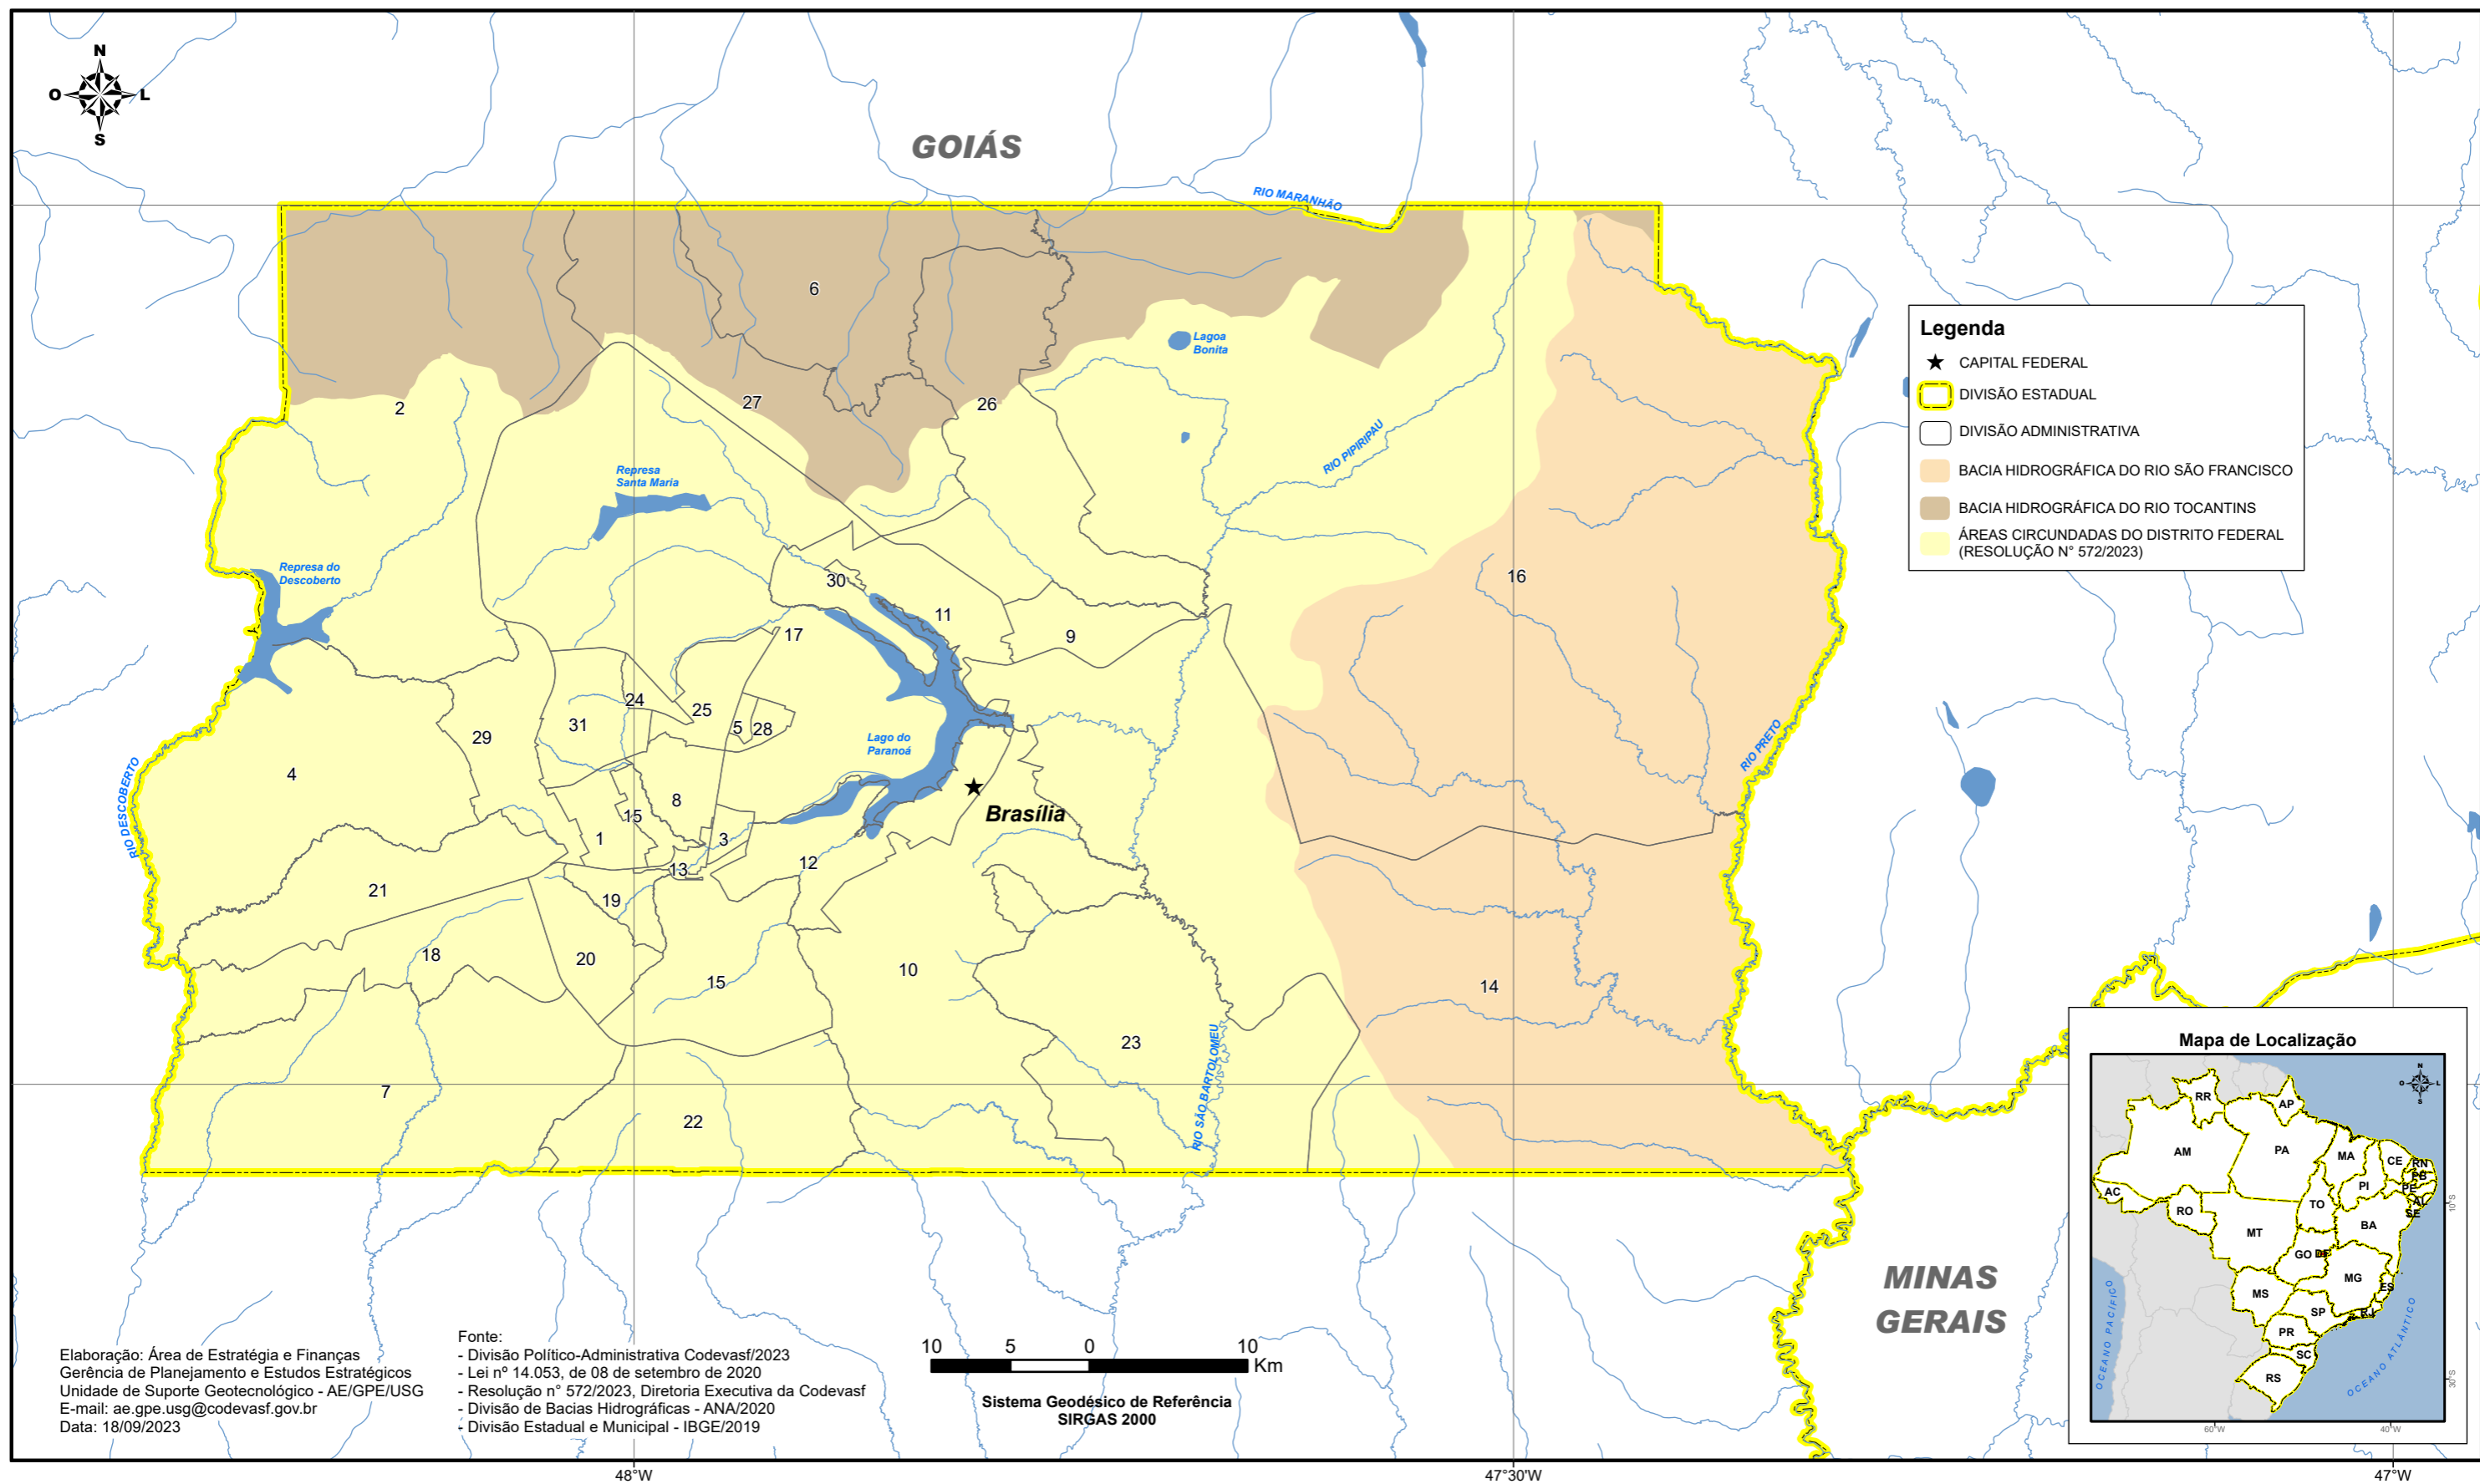

REGIÕES ADMINISTRATIVAS DO DISTRITO FEDERAL NA ÁREA DE ATUAÇÃO DA CODEVASF

REGIÕES ADMINISTRATIVAS DO DISTRITO FEDERAL NA ÁREA DE ATUAÇÃO DA CODEVASF

#	REGIÃO ADMINISTRATIVA	SITUAÇÃO NA ÁREA DE ATUAÇÃO DA CODEVASF
1	Águas Claras	INTEGRAL
2	Brazlândia	INTEGRAL
3	Candangolândia	INTEGRAL
4	Ceilândia	INTEGRAL
5	Cruzeiro	INTEGRAL
6	Fercal	INTEGRAL
7	Gama	INTEGRAL
8	Guará	INTEGRAL
9	Itapoã	INTEGRAL
10	Jardim Botânico	INTEGRAL
11	Lago Norte	INTEGRAL
12	Lago Sul	INTEGRAL
13	Núcleo Bandeirante	INTEGRAL
14	Paranoá	INTEGRAL
15	Park Way	INTEGRAL
16	Planaltina	INTEGRAL
17	Plano Piloto	INTEGRAL
18	Recanto das Emas	INTEGRAL
19	Riacho Fundo	INTEGRAL
20	Riacho Fundo II	INTEGRAL
21	Samambaia	INTEGRAL
22	Santa Maria	INTEGRAL
23	São Sebastião	INTEGRAL
24	SCIA - Setor Complementar de Indústria e Abastecimento - inclui a Vila Estrutural	INTEGRAL
25	SIA - Setor de Indústria e Abastecimento	INTEGRAL
26	Sobradinho	INTEGRAL
27	Sobradinho II	INTEGRAL
28	Sudoeste/Octogonal	INTEGRAL
29	Taguatinga	INTEGRAL
30	Varjão	INTEGRAL
31	Vicente Pires	INTEGRAL