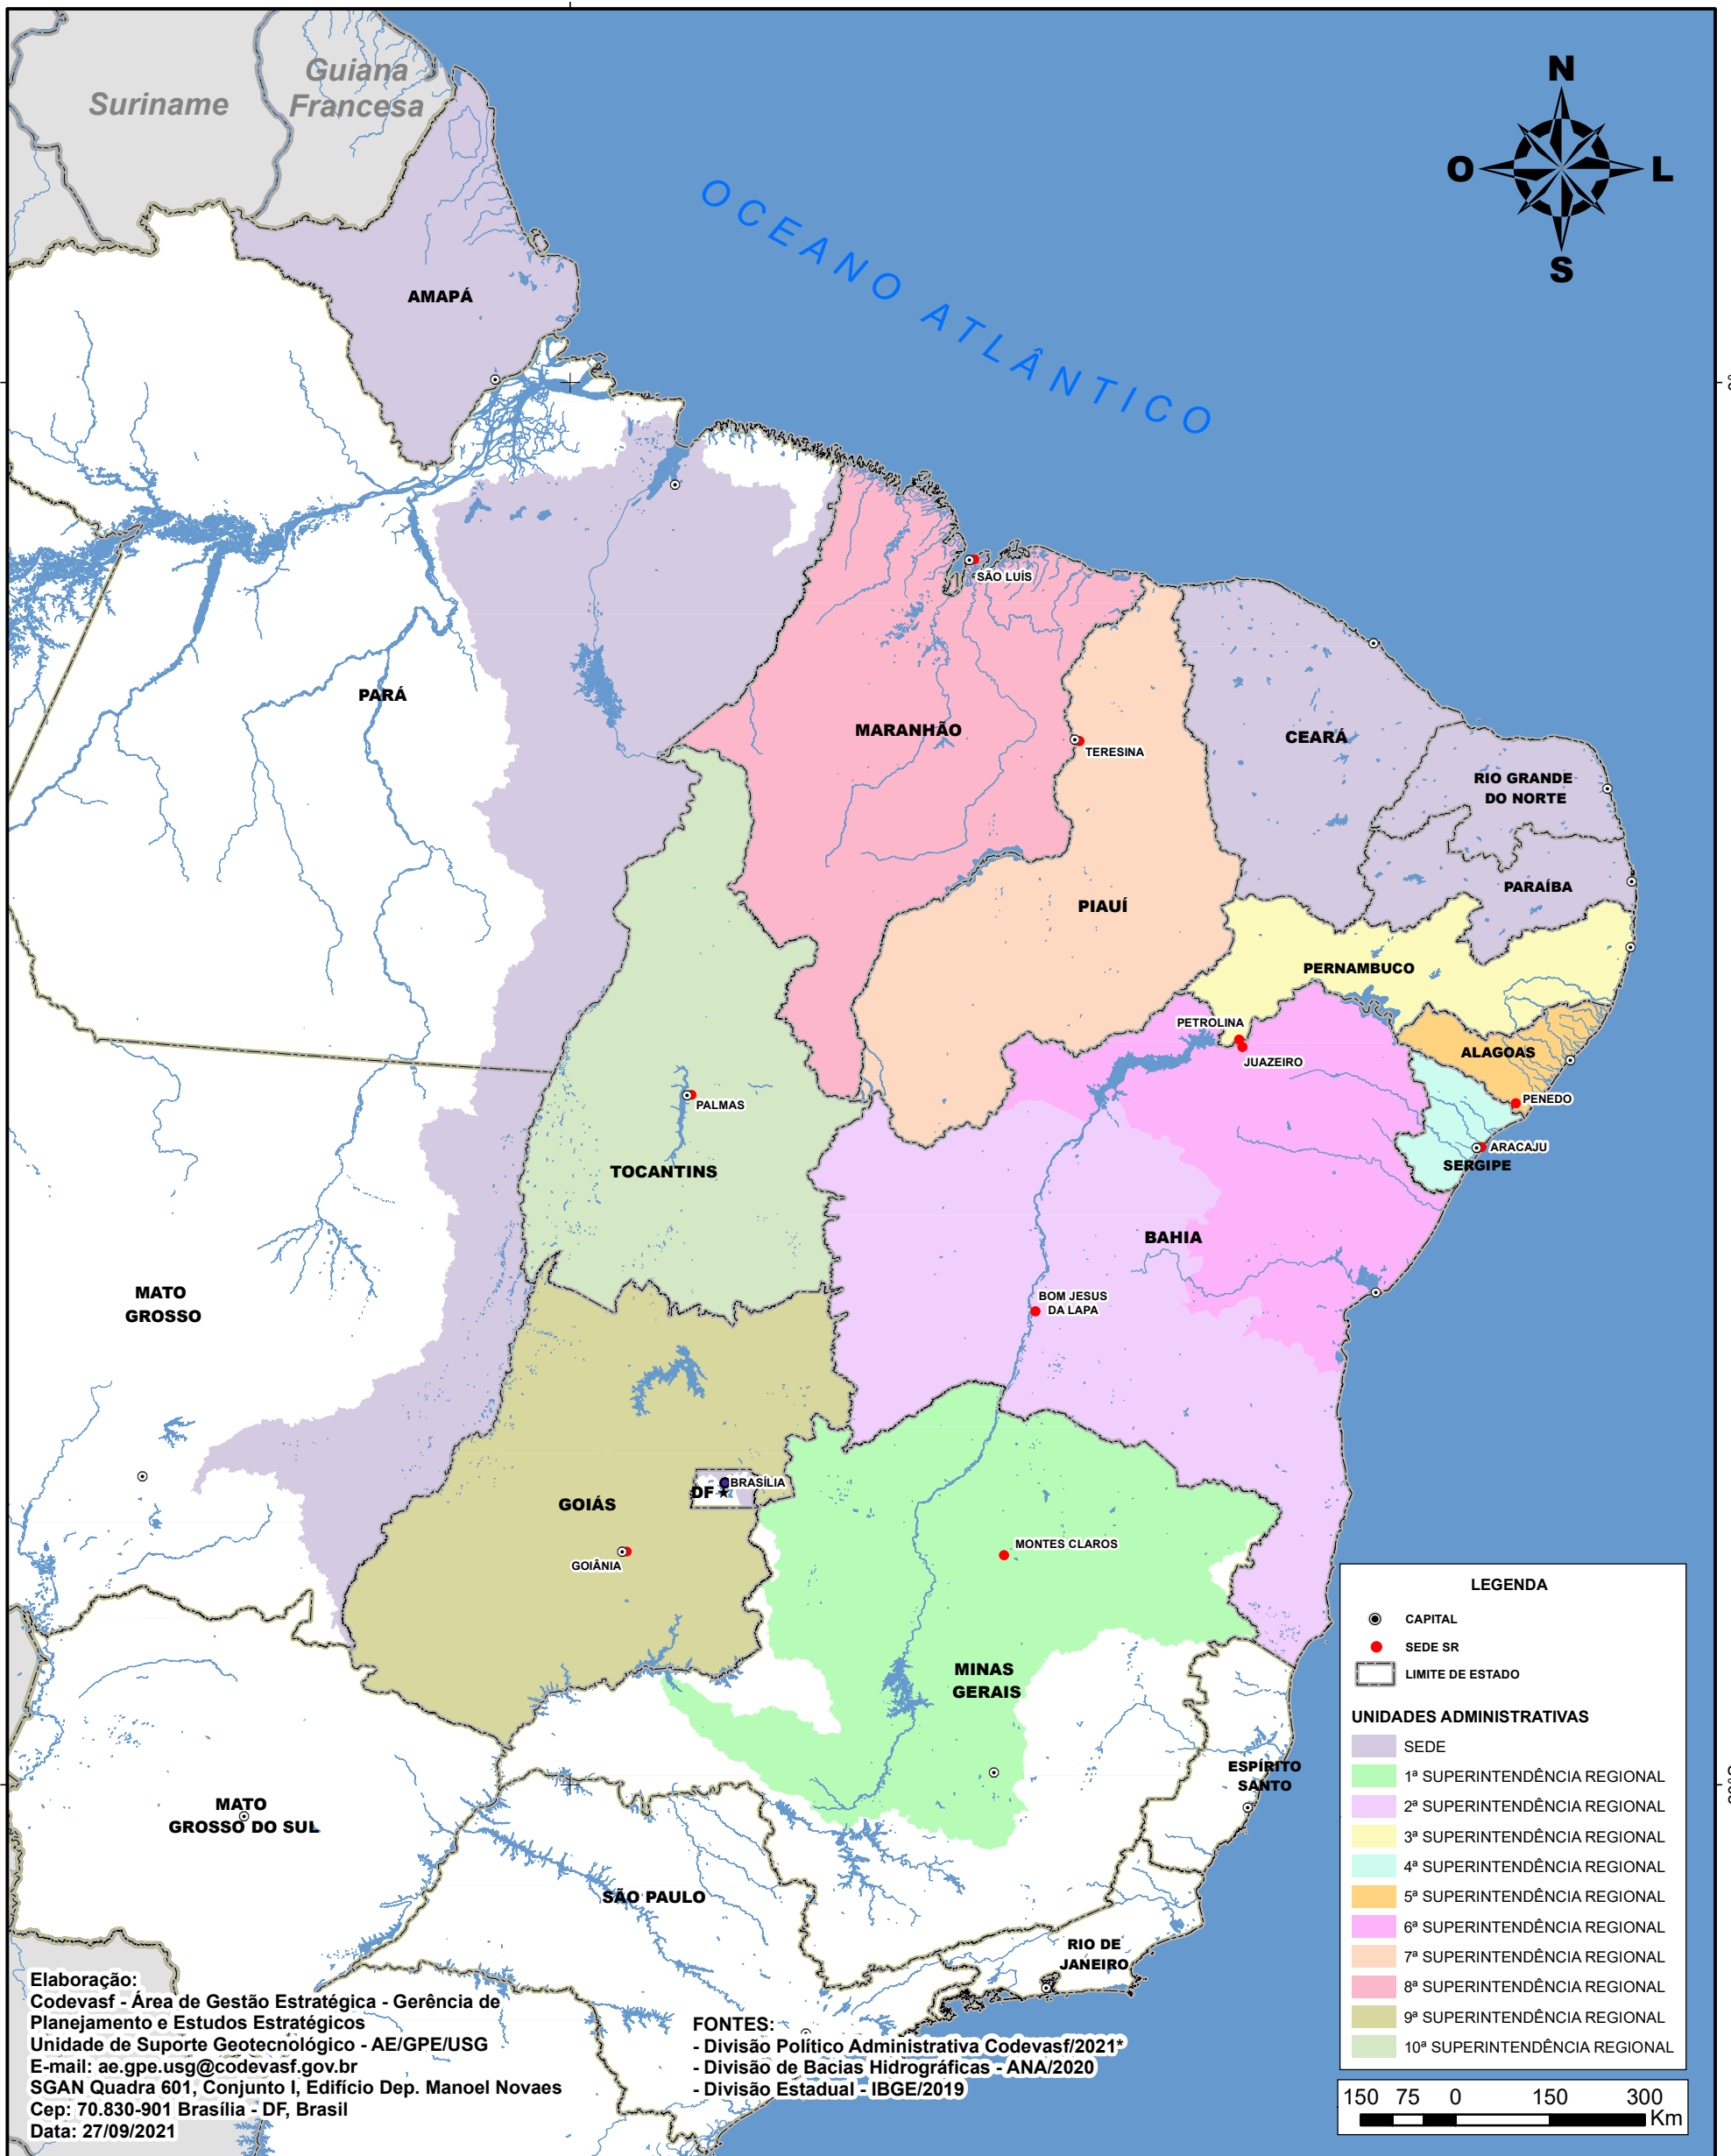

UNIDADES ADMINISTRATIVAS DA CODEVASF

SETEMBRO/2021

Elaboração:
Codevasf - Área de Gestão Estratégica - Gerência de Planejamento e Estudos Estratégicos
Unidade de Suporte Geotecnológico - AE/GPE/USG
E-mail: ae.gpe.usg@codevasf.gov.br
SGAN Quadra 601, Conjunto I, Edifício Dep. Manoel Novaes
Cep: 70.830-901 Brasília - DF, Brasil
Data: 27/09/2021

FONTES:
- Divisão Político Administrativa Codevasf/2021*
- Divisão de Bacias Hidrográficas - ANA/2020
- Divisão Estadual - IBGE/2019