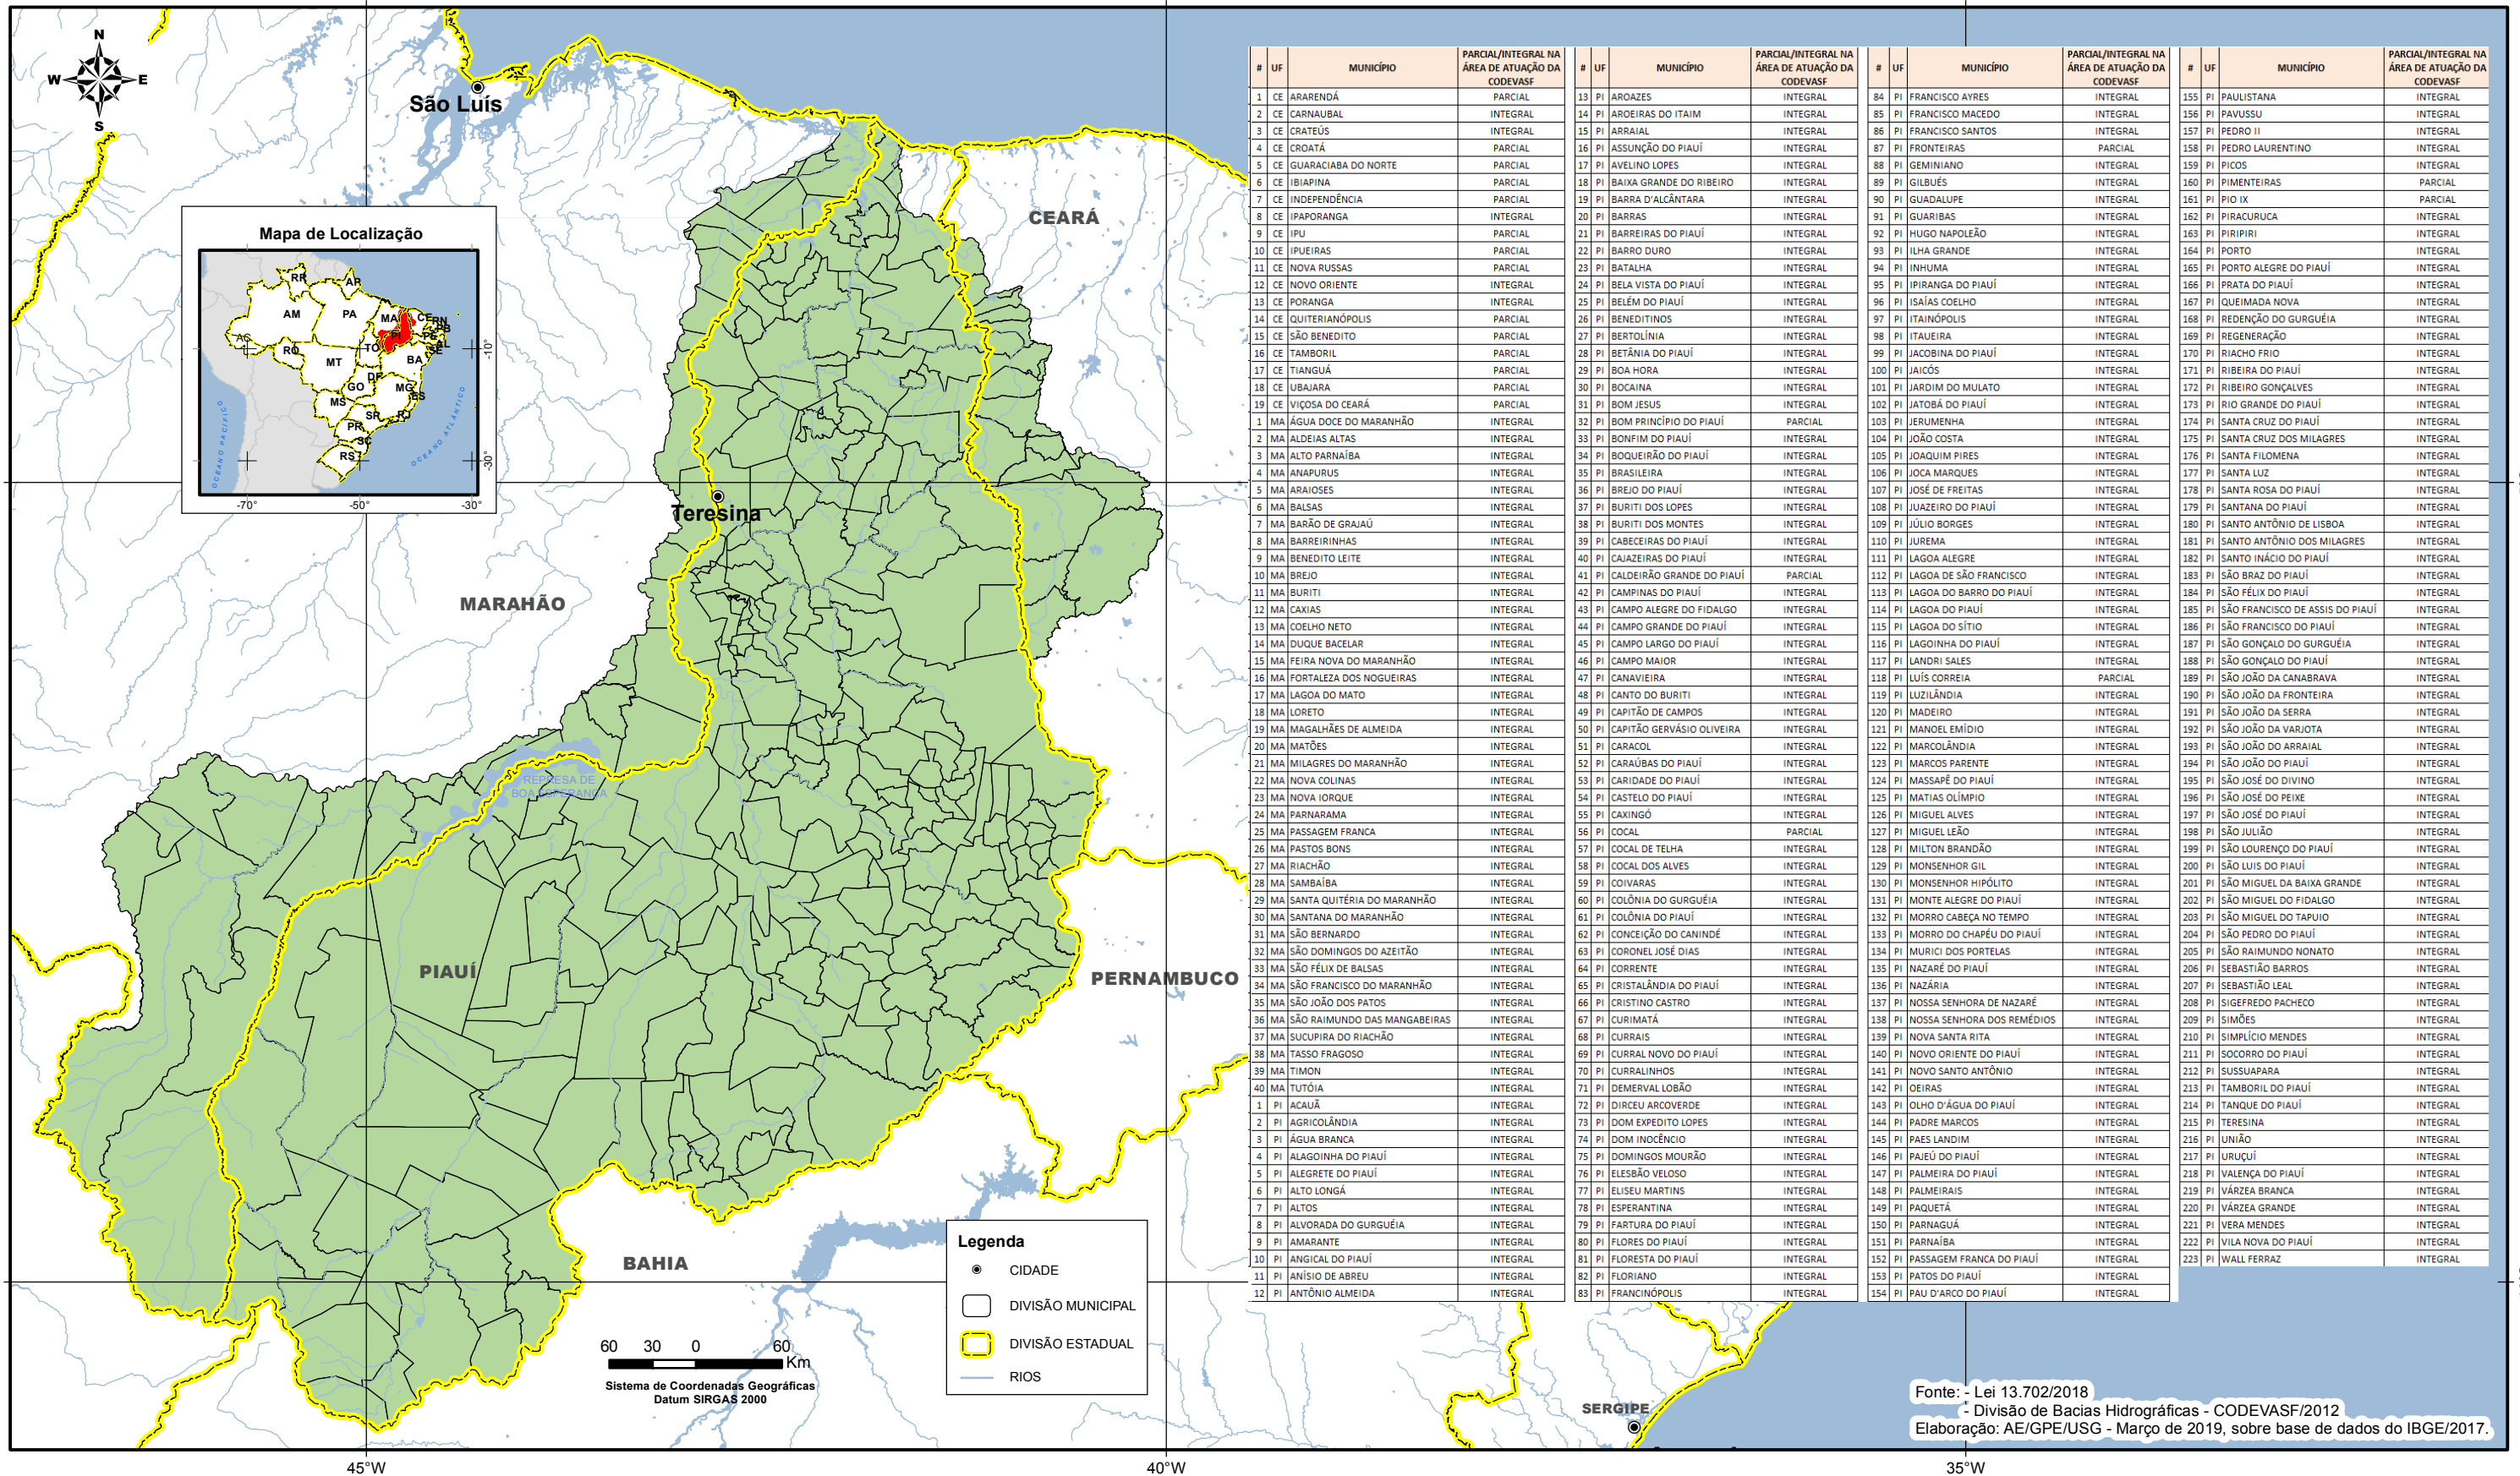

MUNICÍPIOS NA BACIA HIDROGRÁFICA DO RIO PARNAÍBA - ÁREA DE ATUAÇÃO DA CODEVASF

Fonte: - Lei 13.702/2018
- Divisão de Bacias Hidrográficas - CODEVASF/2012
Elaboração: AE/GPE/USG - Março de 2019, sobre base de dados do IBGE/2017.