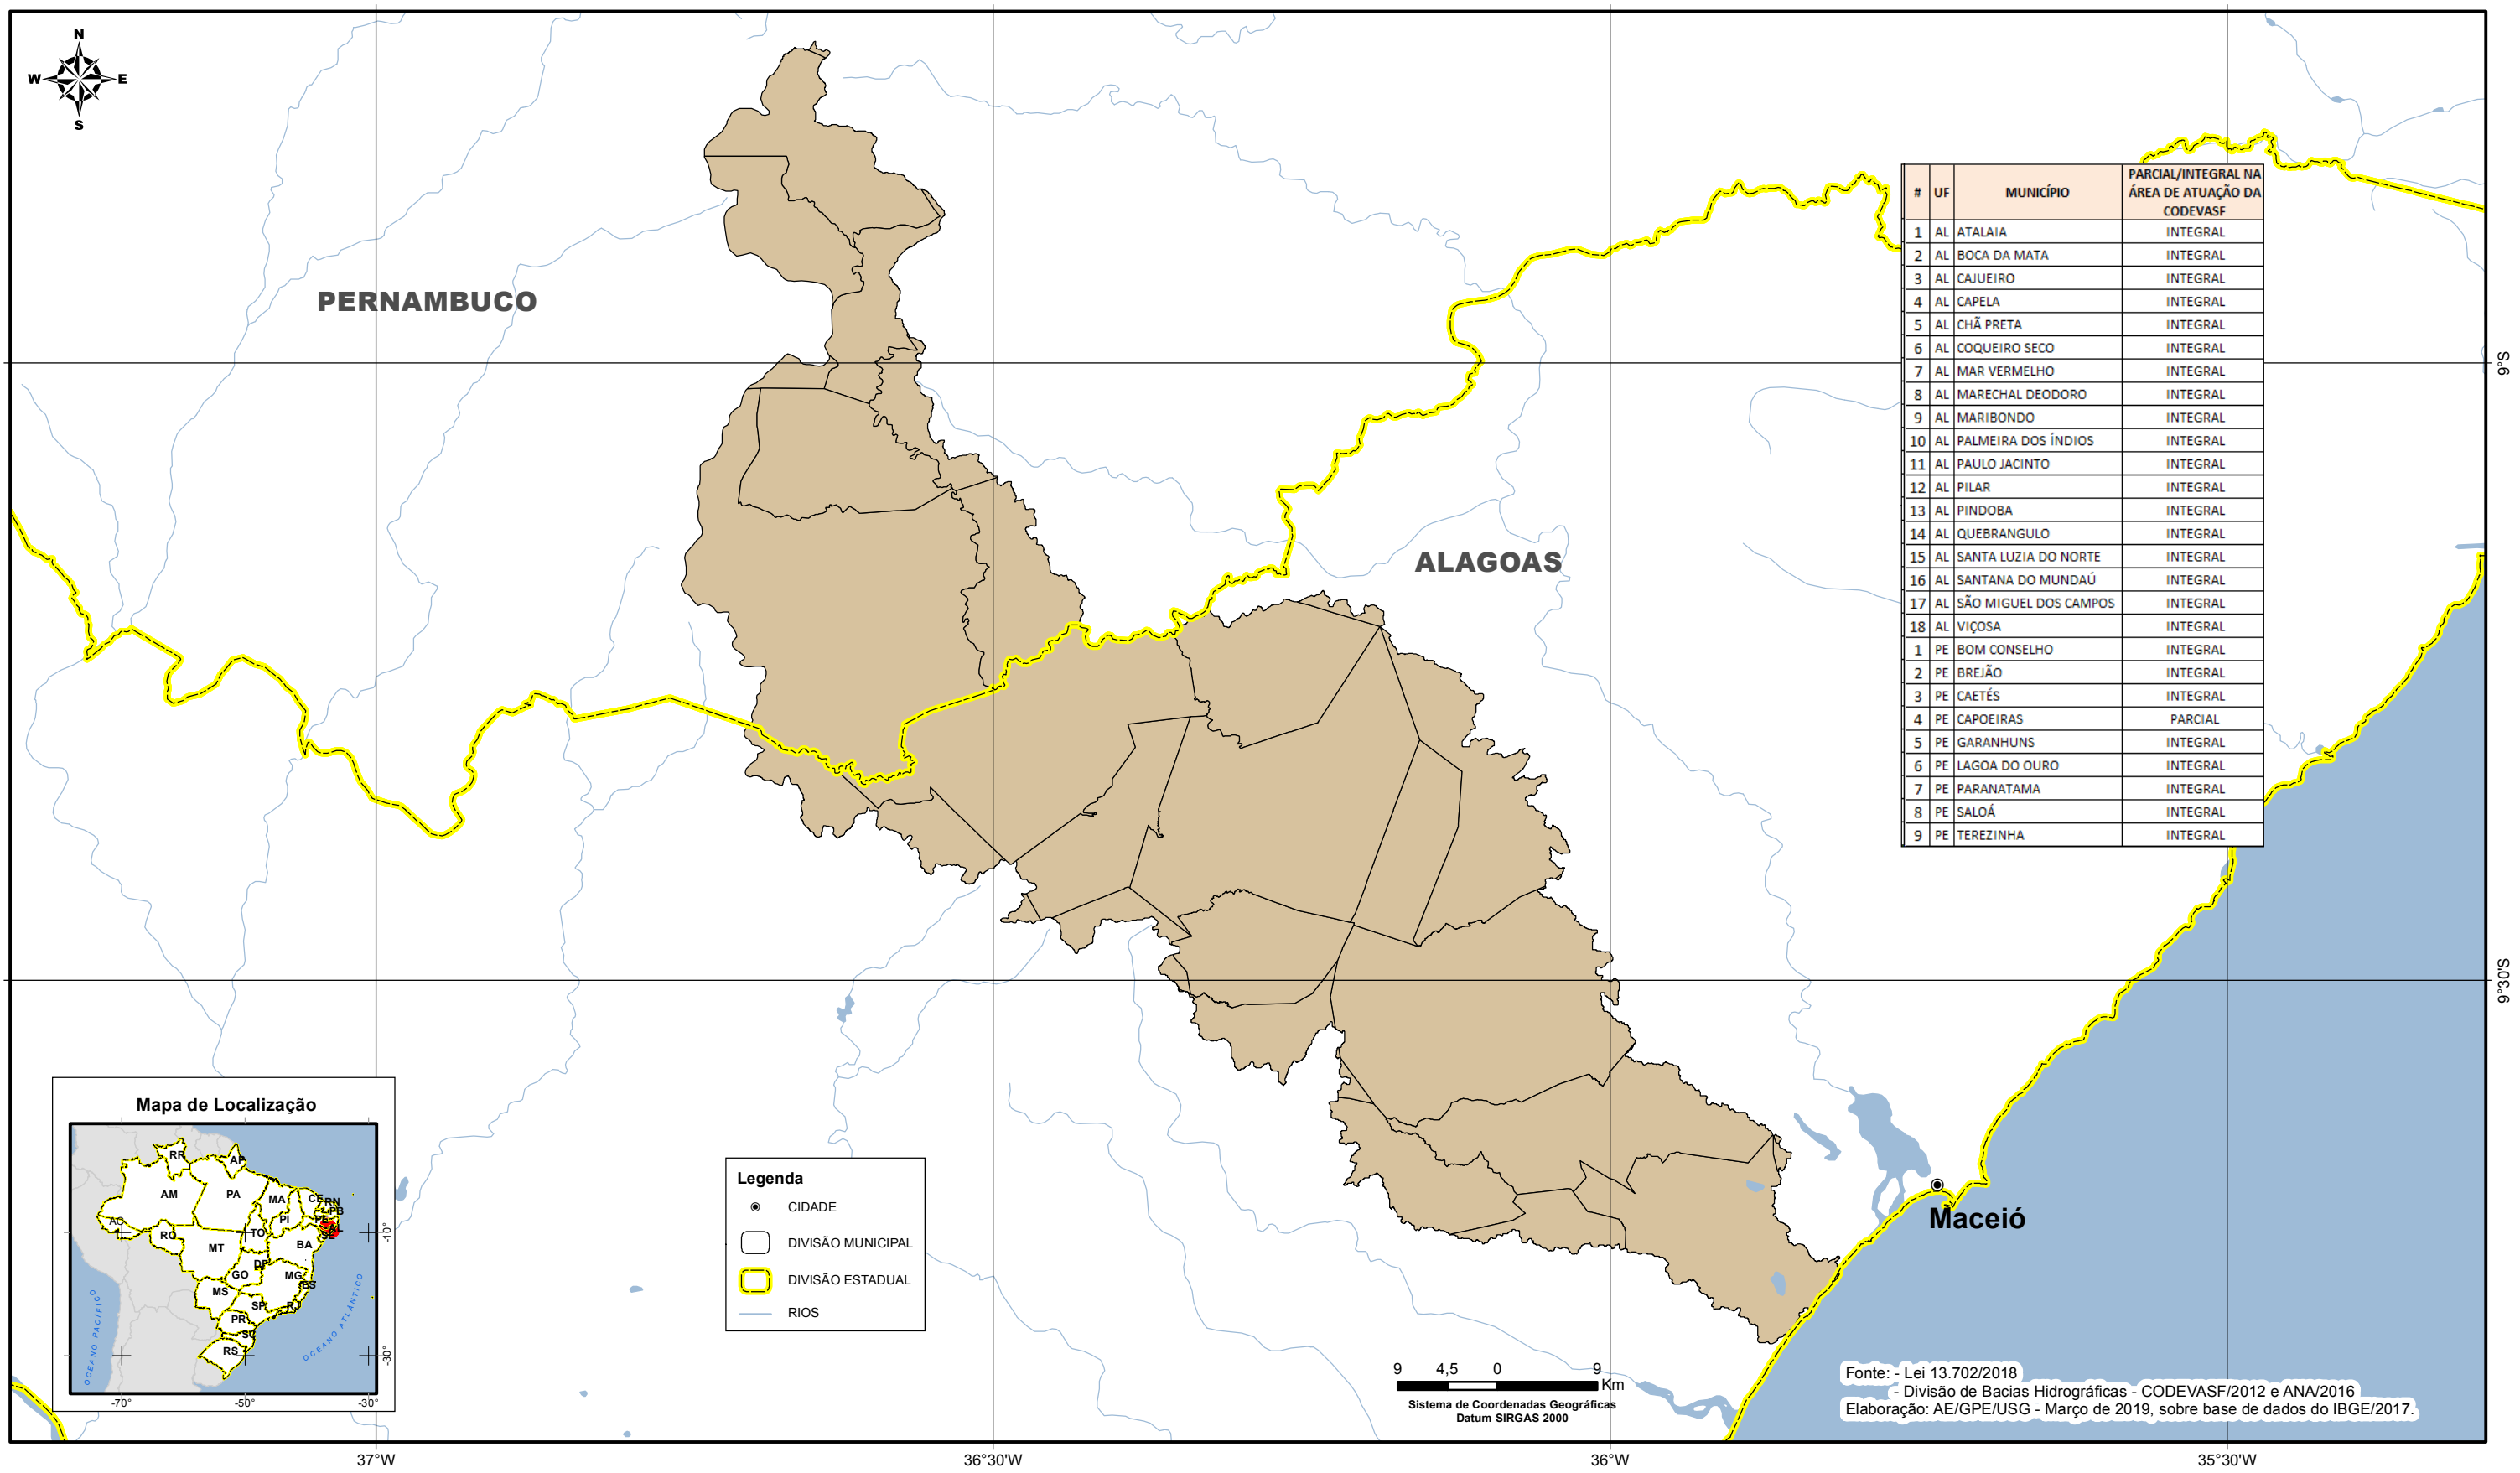

## MUNICÍPIOS NA BACIA HIDROGRÁFICA DO RIO PARAÍBA - ÁREA DE ATUAÇÃO DA CODEVASF

Fonte: - Lei 13.702/2018  
- Divisão de Bacias Hidrográficas - CODEVASF/2012 e ANA/2016  
Elaboração: AE/GPE/USG - Março de 2019, sobre base de dados do IBGE/2017.