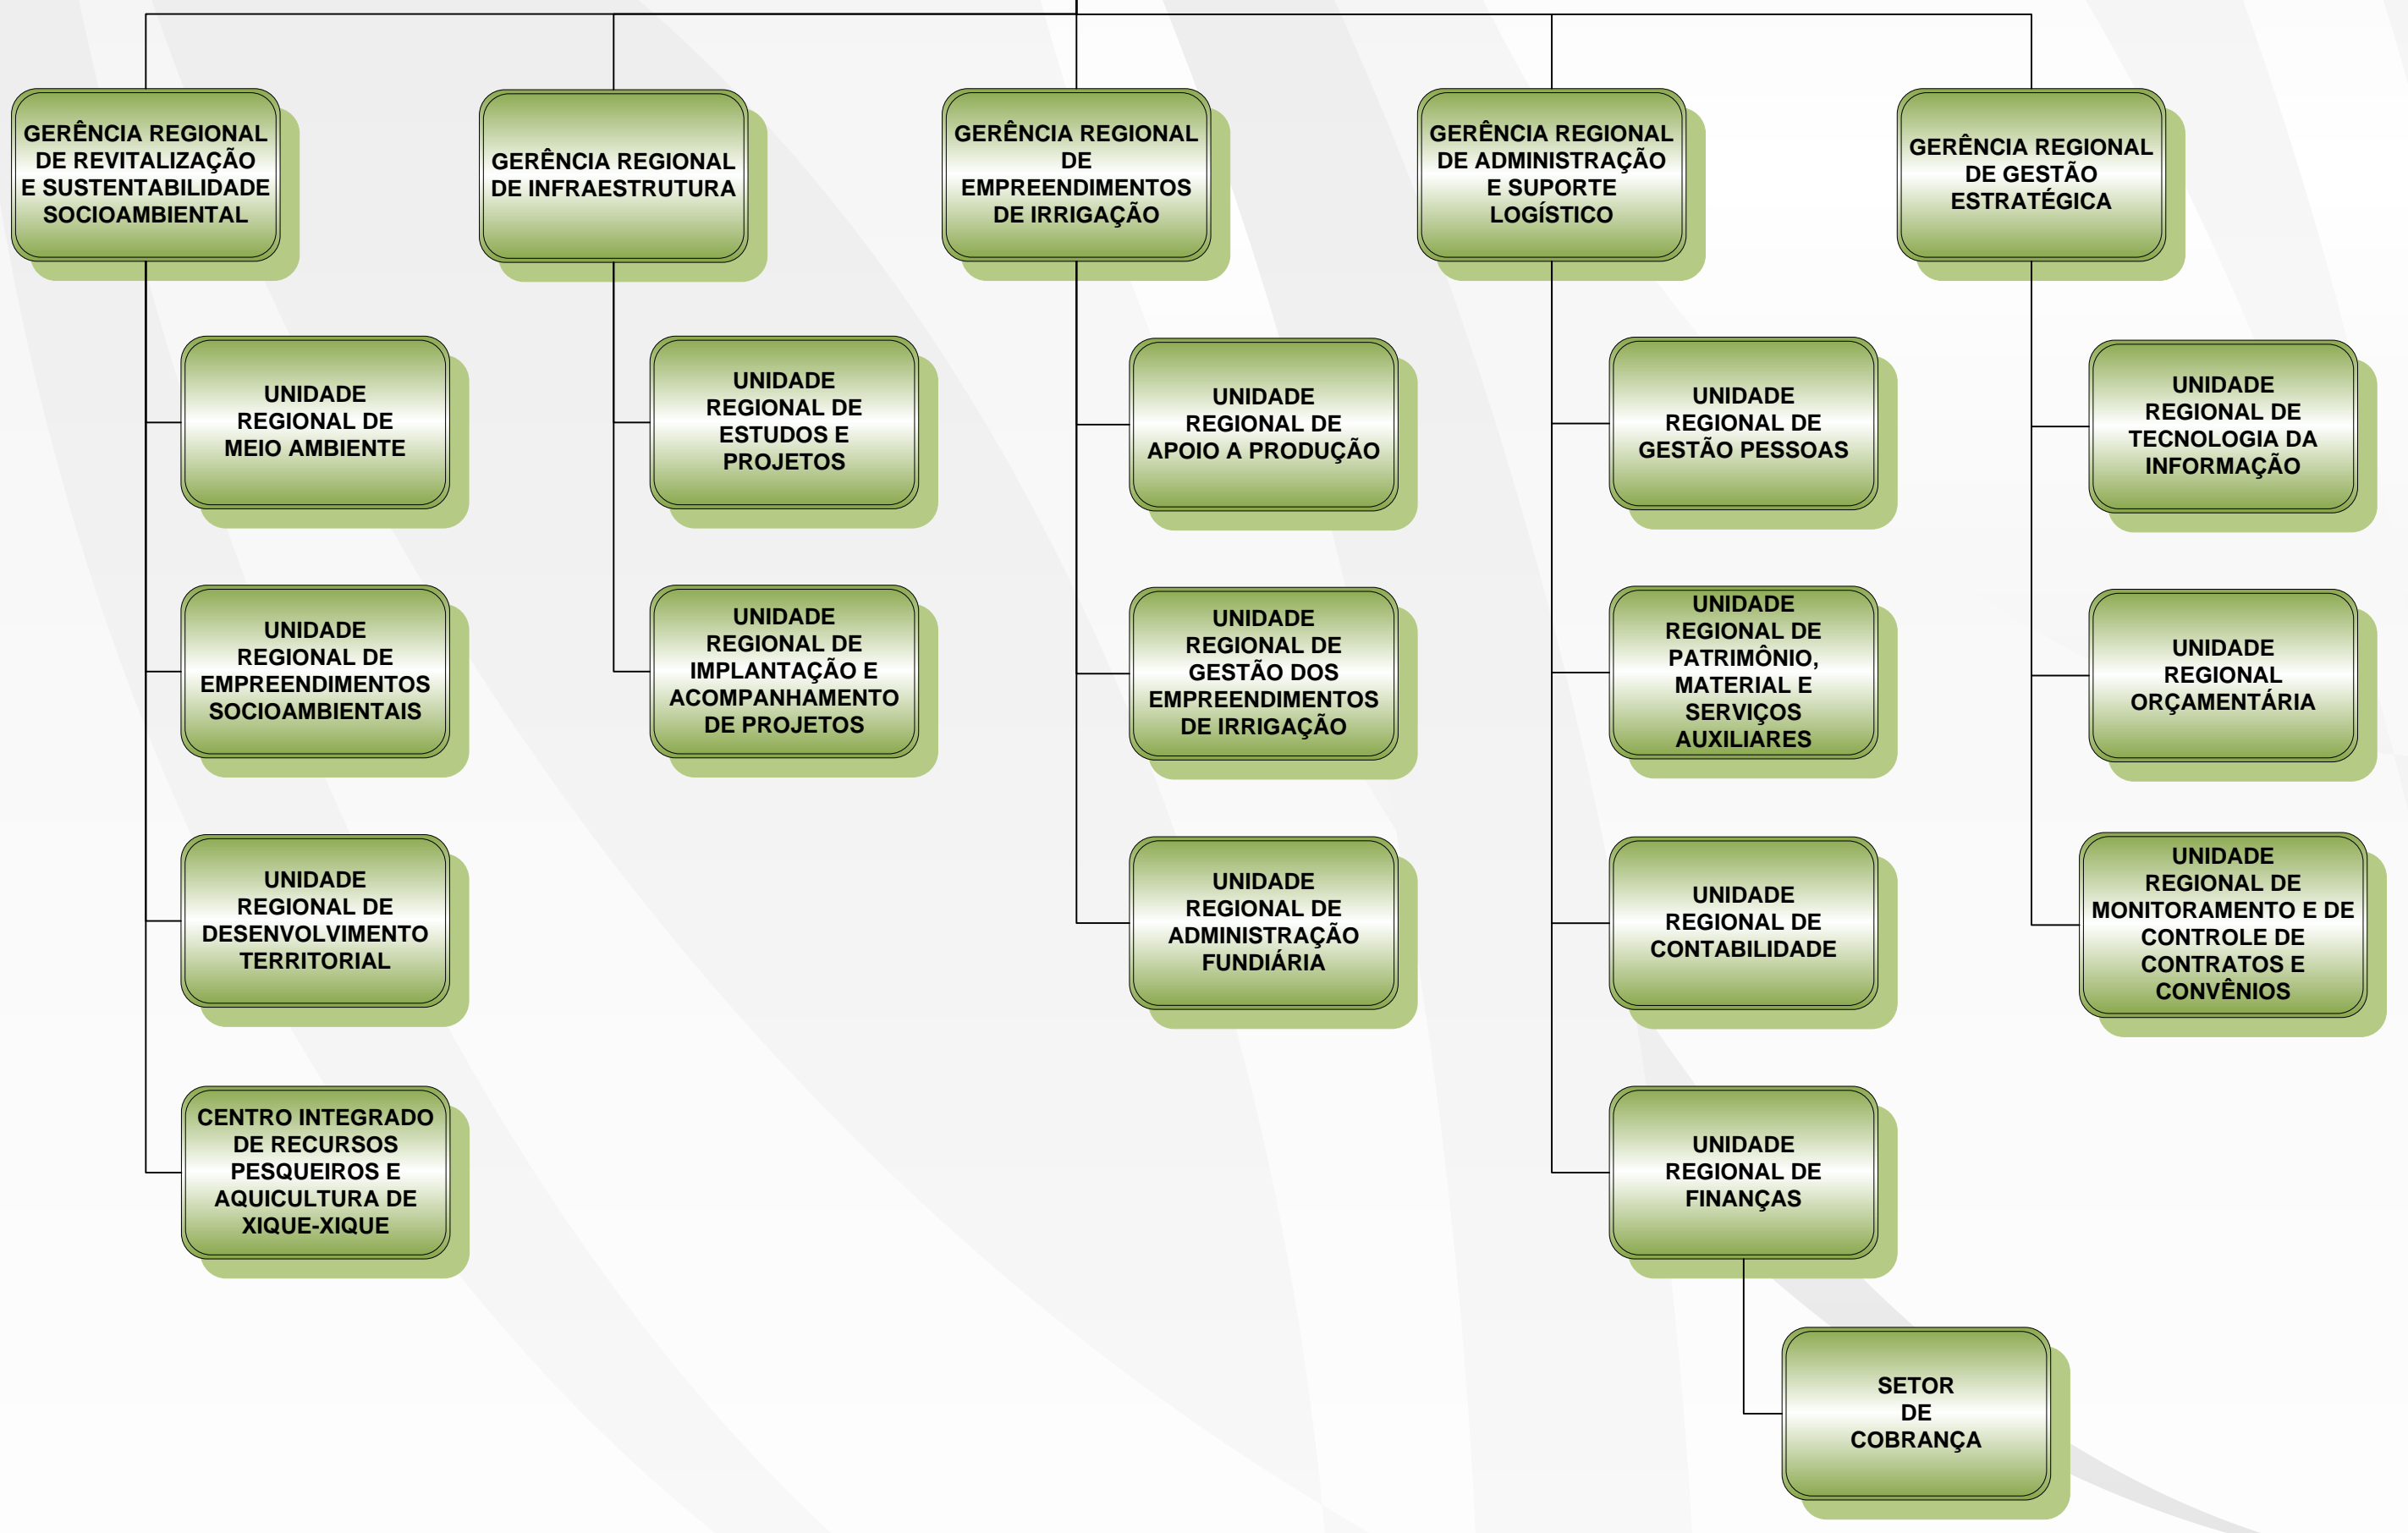

COMITÊ DE GESTÃO EXECUTIVA DA 2ª SR

2ª SUPERINTENDÊNCIA REGIONAL

GABINETE DA SUPERINTENDÊNCIA

ASSESSORIA JURÍDICA REGIONAL ASSESSORIA REGIONAL DE COMUNICAÇÃO E PROMOÇÃO INSTITUCIONAL SECRETARIA REGIONAL DE LICITAÇÕES ESCRITÓRIO DE APOIO TÉCNICO DE GUANAMBI ESCRITÓRIO DE APOIO TÉCNICO DE IRECÊ UNIDADE REGIONAL DESCENTRALIZADA DE BARREIRAS UNIDADE REGIONAL DESCENTRALIZADA DE VITÓRIA DA CONQUISTA

Legenda:

Órgãos de Deliberação Regional
 ----- Vinculação Técnica

Unidades Orgânicas
 _____ Vinculação Hierárquica